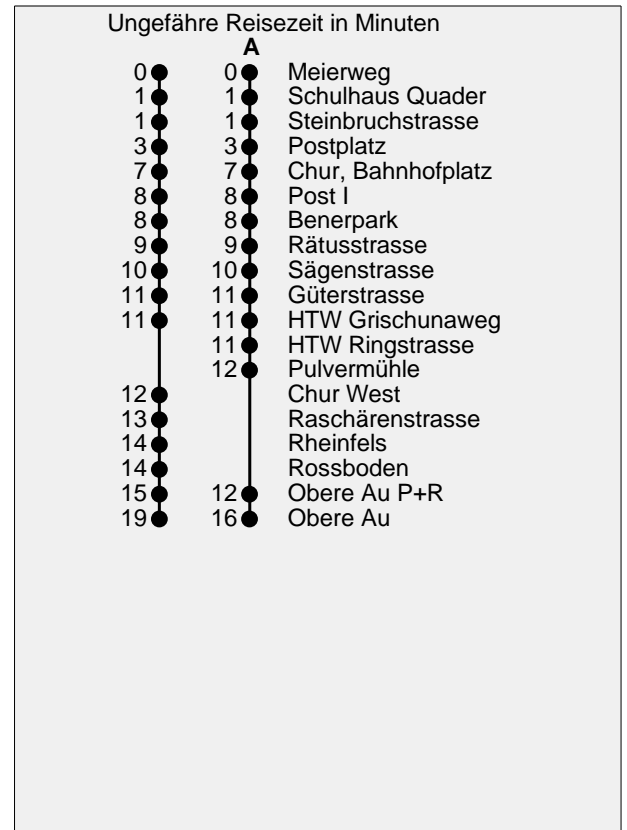

**2****Abfahrten ab Meierweg**

Richtung

Bahnhof – Obere Au

Gültig 11. Dezember 2011 bis 8. Dezember 2012

Fahrplananpassungen möglich

A Fahrweg A siehe rechts

C Nur bis Chur, Bahnhofplatz

* Als Sonntage gelten auch: Neujahr, Karfreitag, Ostermontag, Auffahrt, Pfingstmontag, 1. August, Weihnachten, Stephanstag

h	Montag – Freitag	Samstag	Sonntag*	h
5	^C 48			5
6	48	48		6
7	03 18 33 48	03 18 33 48	^A 53	7
8	03 18 33 48	03 18 33 48	^A 53	8
9	03 18 33 48	03 18 33 48	^A 53	9
10	03 18 33 48	03 18 33 48	^A ^A 33 53	10
11	03 18 33 48	03 18 33 48	^A ^A ^A 13 33 53	11
12	03 18 33 48	03 18 33 48	^A ^A ^A 13 33 53	12
13	03 18 33 48	03 18 33 48	^A ^A ^A 13 33 53	13
14	03 18 33 48	03 18 33 48	^A ^A ^A 13 33 53	14
15	03 18 33 48	03 18 33 48	^A ^A ^A 13 33 53	15
16	03 18 33 48	03 18 33 48	^A ^A ^A 13 33 53	16
17	03 18 33 48	03 18 33 ^A 53	^A ^A ^A 13 33 53	17
18	03 18 33 48	^A ^A ^A 13 33 53	^A ^A ^A 13 33 53	18
19	03 18 48	^A 13	^A 13	19
20	^C 18	^A 13	^A 13	20
21	^A 13	^C 13	^C 13	21
22	^A 13	^A 13	^A 13	22
23	^A ^C 13 59	^A ^C 13 59	^A ^C 13 59	23
0				0
1				1
2				2
3				3
4				4