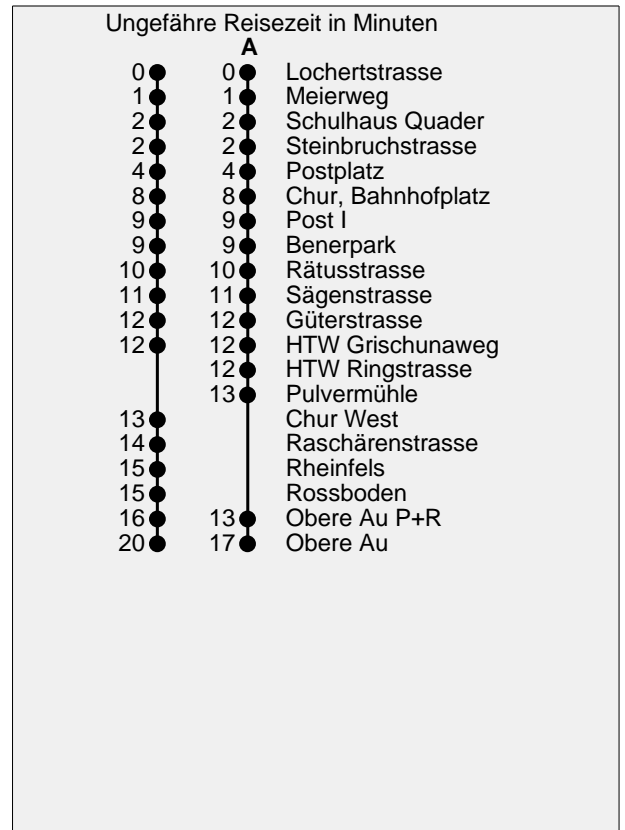

**2****Abfahrten ab Lochertstrasse**

Richtung

Bahnhof – Obere Au

Gültig 11. Dezember 2011 bis 8. Dezember 2012

Fahrplananpassungen möglich

A Fahrweg A siehe rechts

C Nur bis Chur, Bahnhofplatz

* Als Sonntage gelten auch: Neujahr, Karfreitag, Ostermontag, Auffahrt, Pfingstmontag, 1. August, Weihnachten, Stephanstag

h	Montag – Freitag	Samstag	Sonntag*	h
5	^C 47			5
6	47	47		6
7	02 17 32 47	02 17 32 47	^A 52	7
8	02 17 32 47	02 17 32 47	^A 52	8
9	02 17 32 47	02 17 32 47	^A 52	9
10	02 17 32 47	02 17 32 47	^A ^A 32 52	10
11	02 17 32 47	02 17 32 47	^A ^A ^A 12 32 52	11
12	02 17 32 47	02 17 32 47	^A ^A ^A 12 32 52	12
13	02 17 32 47	02 17 32 47	^A ^A ^A 12 32 52	13
14	02 17 32 47	02 17 32 47	^A ^A ^A 12 32 52	14
15	02 17 32 47	02 17 32 47	^A ^A ^A 12 32 52	15
16	02 17 32 47	02 17 32 47	^A ^A ^A 12 32 52	16
17	02 17 32 47	02 17 32 ^A 52	^A ^A ^A 12 32 52	17
18	02 17 32 47	^A ^A ^A 12 32 52	^A ^A ^A 12 32 52	18
19	02 17 47	^A 12	^A 12	19
20	^C 17	^A 12	^A 12	20
21	^A 12	^C 12	^C 12	21
22	^A 12	^A 12	^A 12	22
23	^A ^C 12 58	^A ^C 12 58	^A ^C 12 58	23
0				0
1				1
2				2
3				3
4				4