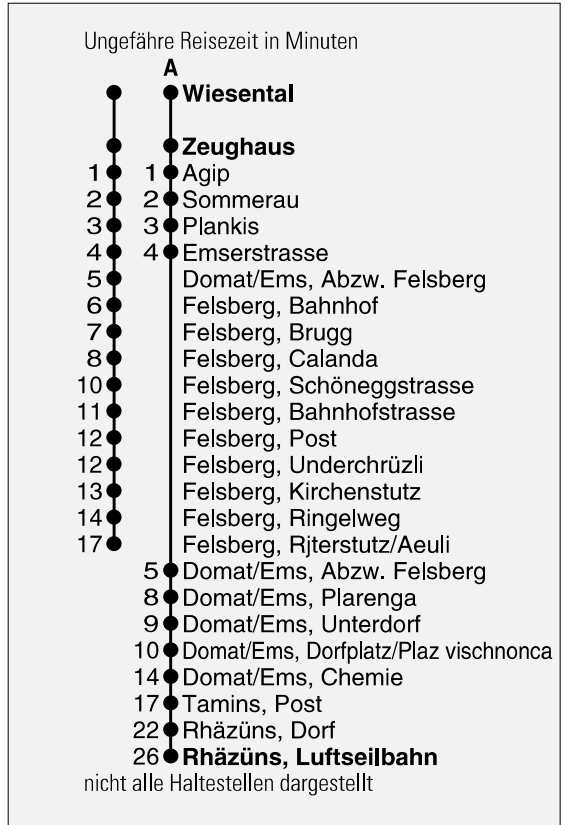

Abfahrten ab Zeughaus Richtung Felsberg / Rhäzüns

gültig ab 13. Dezember 2009

- **A** Fahrweg A siehe rechts
- **C** Nur bis Agip
- **D** Nur bis Plankis
- **E** Wie Fahrweg A bis Domat/Ems, Chemie
- **F** Wie Fahrweg A bis Tamins, Post
- **N** Nachtbus nach Rhäzüns-Thusis, bei Bedarf via Felsberg
- **P** Postauto nach Tamins (-Laax), ohne Halt bis Domat/Ems
- **Q** Postauto nach Tamins (-Laax)
- **R** Postauto nach Tamins (-Laax), bei Bedarf via Felsberg
- **U** Bahnersatz nach Rhäzüns-Thusis, ohne Halt bis Bonaduz
- **Z** Bis Rhäzüns Luftseilbahn, ohne Halt zwischen Agip und Tamins Post
- **Ⓢ** Nur Freitag bzw. Nacht Freitag/Samstag
- **Ⓜ** Nur Montag bis Donnerstag

* Als Sonntage gelten auch:
Neujahr, Karfreitag, Ostermontag, Auffahrt, Pfingstmontag,
1. August, Weihnachten, Stephanstag

h	Montag - Freitag	Samstag	Sonntag*	h
5				5
6	P C A 07 13 23 33 43	P C 07 13		6
7	P E A D D 02 03 13 23 33 43 53	Q D D A D D 02 03 13 23 33 43 53	Q 02	7
8	P D E A D D 02 03 13 23 33 43 53	P D E A D D 02 03 13 23 33 43 53	Q A D 02 33 53	8
9	P D E A D D 02 03 13 23 33 43 53	P D E A D D 02 03 13 23 33 43 53	P A D 02 13 33 53	9
10	P D E A D D 02 03 13 23 33 43 53	P D E A D D 02 03 13 23 33 43 53	P A D 02 13 33 53	10
11	P D F A D 02 03 13 23 33 43 53	P D E A D D 02 03 13 23 33 43 53	P A D 02 13 33 53	11
12	P Z E A D D 02 03 13 13 23 33 43 53	P D E A D D 02 03 13 23 33 43 53	P A D 02 13 33 53	12
13	P E A D D 02 03 13 23 33 43 53	P D E A D D 02 03 13 23 33 43 53	P A D 02 13 33 53	13
14	P D E A D D 02 03 13 23 33 43 53	P D E A D D 02 03 13 23 33 43 53	P A D 02 13 33 53	14
15	P D E Z A D D 02 03 13 23 33 33 43 53	P D E A D D 02 03 13 23 33 43 53	P A D 02 13 33 53	15
16	P D F Z A D 02 03 13 23 33 33 43 53	P D E A D D 02 03 13 23 33 43 53	P A D 02 13 33 53	16
17	P E Z A D 02 03 13 23 33 33 43 53	P D E A C D 02 03 13 23 33 43 53	P A D 02 13 33 53	17
18	P E Z A F 02 03 13 23 33 33 43 53	P A D 02 13 33 53	P A D 02 13 33 53	18
19	P C C A D 02 03 13 23 33 53	Q A D 02 13 33 53	Q D D 02 13 33 53	19
20	Q C C 04 13 32 52	Q C C 04 13 32 52	Q D C C 04 13 32 52	20
21	R C AⓈ CⓂ 04 12 37 37	R C C 04 12 37	R C C 04 12 37	21
22	R C U C 04 07 13 37	R C U C 04 07 13 37	R C U C 04 07 13 37	22
23	R CⓂ EⓈ U 04 07 08 13	R E U 04 08 13	R C U 04 07 13	23
0	N 19	N 19	N 19	0
1	ⓈN 19	N 19		1
2	ⓈN 19	N 19		2
3	ⓈN 19	N 19		3