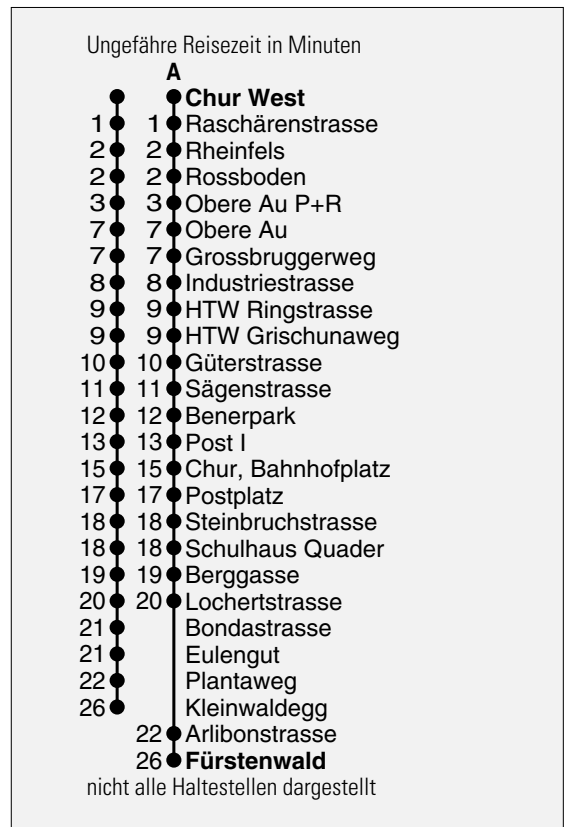

Abfahrten ab **Chur West**
Richtung
Kleinwaldegg / Fürstenwald

gültig ab 10. April 2010

Fahrplananpassungen möglich

A Fahrweg A siehe rechts

C Nur bis Postplatz

I Ab HTW Grischunaweg, via Fontanaspital, ohne Berggasse

J Ab HTW Grischunaweg bis Postplatz

* Als Sonntage gelten auch:

Neujahr, Karfreitag, Ostermontag, Auffahrt, Pfingstmontag,

1. August, Weihnachten, Stephanstag

h	Montag - Freitag	Samstag	Sonntag*	h
5	J 54			5
6	I 37 47	I 37 47		6
7	02 17 32 47	02 17 32 47		7
8	02 17 32 47 A	02 17 32 47 A		8
9	02 17 32 47 A	02 17 32 47 A		9
10	02 17 32 47 A	02 17 32 47 A		10
11	02 17 32 47 A	02 17 32 47 A		11
12	02 17 32 47 A	02 17 32 47 A		12
13	02 17 32 47 A	02 17 32 47 A		13
14	02 17 32 47 A	02 17 32 47 A		14
15	02 17 32 47 A	02 17 32 47 A		15
16	02 17 32 47 A	02 17 32 47 A		16
17	02 17 32 47 A	02 17 32 47 A C		17
18	02 17 32 47			18
19	02 17 32 47 C			19
20	17 47 C			20
21	02 27 C C			21
22				22
23				23
0				0
1				1
2				2