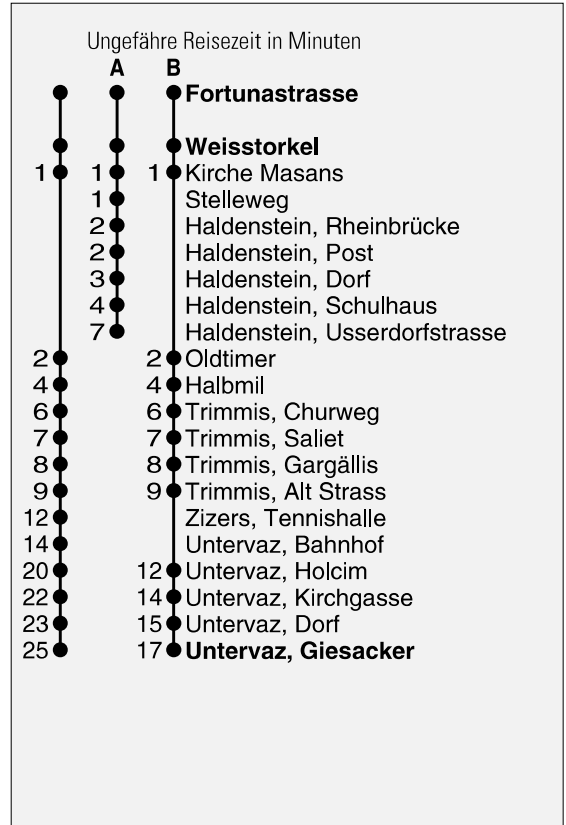

Abfahrten ab **Weisstorkel**
Richtung
Untervaz / Haldenstein

gültig ab 13. Dezember 2009

- A** Fahrweg A siehe rechts
- B** Fahrweg B siehe rechts
- C** Nur bis Trimmis, Alt Strass
- D** Wie Fahrweg A bis Stelleweg
- H** Via Haldenstein Rheinbrücke nach Untervaz
- L** Bis Trimmis Alt Strass weiter nach Zizers - Igis - Landquart
- N** Nachtbus wie H mit Spezialtarif
- R** Bis Haldenstein, Rheinbrücke, ohne Stelleweg
- T** Nur bis Trimmis, Alt Strass bedient Churweg, Saliel und Gargällis auf Rückweg
- U** In Trimmis, Alt Strass Anschluss Richtung Untervaz
- ⓔ Nur Freitag bzw. Nacht Freitag/Samstag

* Als Sonntage gelten auch:
Neujahr, Karfreitag, Ostermontag, Auffahrt, Pfingstmontag,
1. August, Weihnachten, Stephanstag

h	Montag - Freitag	Samstag	Sonntag*	h
5				5
6	23 A 33 43 A 53	A 33 43 D 53		6
7	A 03 13 T 23 33 43 D 53	A 03 13 D 23 33 43 D 53		7
8	A 03 13 D 23 33 43 D 53	A 03 13 D 23 33 43 D 53	T 03 33 TU	8
9	A 03 13 D 23 33 43 D 53	A 03 13 D 23 33 43 D 53	C 03 33 TU	9
10	A 03 13 D 23 33 43 D 53	A 03 13 D 23 33 43 D 53	T 03 33 TU	10
11	A 03 13 D 23 33 43 B 53 D 58	A 03 13 D 23 33 43 D 53	C 03 33 TU	11
12	A 03 13 A 13 B 23 33 43 B 53	A 03 13 D 23 33 43 D 53	T 03 33 TU	12
13	A 03 13 D 23 33 43 D 53	A 03 13 D 23 33 43 D 53	C 03 33 TU	13
14	A 03 13 D 23 33 43 D 53	A 03 13 D 23 33 43 D 53	T 03 33 TU	14
15	A 03 13 D 23 33 43 D 53	A 03 13 D 23 33 43 D 53	C 03 33 TU	15
16	A 03 13 B 23 33 43 B 53	A 03 13 D 23 33 43 D 53	T 03 33 TU	16
17	A 03 13 B 23 33 43 B 53	A 03 13 D 23 33 43	C 03 33 TU	17
18	A 03 13 C 23 33 43 C 53	A 03 13 A 33 43	T 03 33 TU	18
19	A 03 13 A 33 43	A 03 13 A 33 43	C 03 25 43 D	19
20	C 03 18 L 18 H 53	C 03 18 L 18 H 53	C 03 18 L 18 H 53	20
21	L 18 53 H	L 18 53 H	L 18 53 H	21
22	L 18 53 H	L 18 53 H	L 18 53 H	22
23	L 18 53 R	L 18 53 R	L 18 53 R	23
0	N 19	N 19	N 19	0
1	N 19	N 19	N 19	1
2	ⓔN 19	N 19		2
3	ⓔN 19	N 19		3