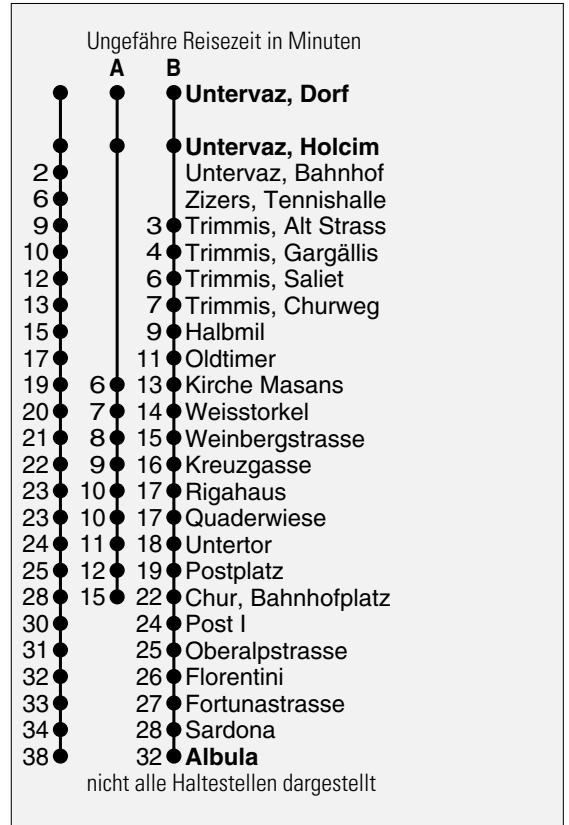

Abfahrten ab **Untervaz, Holcim**
Richtung
Chur Bahnhof - Austrasse

gültig ab 13. Dezember 2009

- A Fahrweg A siehe rechts
- B Fahrweg B siehe rechts
- C Nur bis Chur, Bahnhofplatz
- D Wie Fahrweg B bis Chur, Bahnhofplatz
- E Nur bis Untervaz, Bahnhof

* Als Sonntage gelten auch:
Neujahr, Karfreitag, Ostermontag, Auffahrt, Pfingstmontag,
1. August, Weihnachten, Stephanstag

h	Montag - Freitag	Samstag	Sonntag*	h
5	51			5
6	24 ^B 50 52	52		6
7	22 ^A 27 52	22 52	E 22 E 52	7
8	22 52	22 52	E 22 E 52	8
9	22 52	22 52	E 52	9
10	22 52	22 52	E 52	10
11	22 52	22 52	E 52	11
12	22 ^B 50 52	22 52	E 52	12
13	20 ^B 22 52	22 52	E 52	13
14	22 52	22 52	E 52	14
15	22 52	22 52	E 52	15
16	22 52	22 52	E 52	16
17	22 52	22 ^C 52 ^C	E 52	17
18	22 ^C 52 ^C	22 ^C 52 ^C	E 52	18
19	22 ^C 52 ^C	22 ^C 52 ^E		19
20	18 ^D	18 ^D	D 18	20
21	18 ^D	18 ^D	D 18	21
22	18 ^D	18 ^D	D 18	22
23	18 ^D	18 ^D	D 18	23
0				0
1				1
2				2