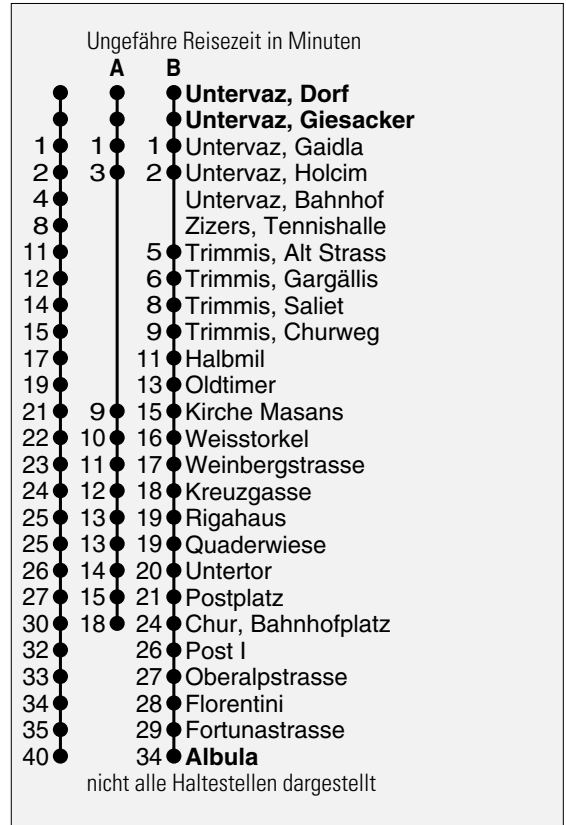

Abfahrten ab **Untervaz, Giesacker**
Richtung
Chur Bahnhof - Austrasse

gültig ab 13. Dezember 2009

- A Fahrweg A siehe rechts
- B Fahrweg B siehe rechts
- C Nur bis Chur, Bahnhofplatz
- D Wie Fahrweg B bis Chur, Bahnhofplatz
- E Nur bis Untervaz, Bahnhof

* Als Sonntage gelten auch:
Neujahr, Karfreitag, Ostermontag, Auffahrt, Pfingstmontag,
1. August, Weihnachten, Stephanstag

h	Montag - Freitag	Samstag	Sonntag*	h
5	48			5
6	21 ^B 48 49	49		6
7	19 ^A 24 49	19 49	E 19 E 49	7
8	19 49	19 49	E 19 E 49	8
9	19 49	19 49	E 49	9
10	19 49	19 49	E 49	10
11	19 49	19 49	E 49	11
12	19 ^B 48 49	19 49	E 49	12
13	18 ^B 19 49	19 49	E 49	13
14	19 49	19 49	E 49	14
15	19 49	19 49	E 49	15
16	19 49	19 49	E 49	16
17	19 49	19 ^C 49 ^C	E 49	17
18	19 ^C 49 ^C	19 ^C 49 ^C	E 49	18
19	19 ^C 49 ^C	19 ^C 49 ^E		19
20	15 ^D	15 ^D	D 15	20
21	15 ^D	15 ^D	D 15	21
22	15 ^D	15 ^D	D 15	22
23	15 ^D	15 ^D	D 15	23
0				0
1				1
2				2