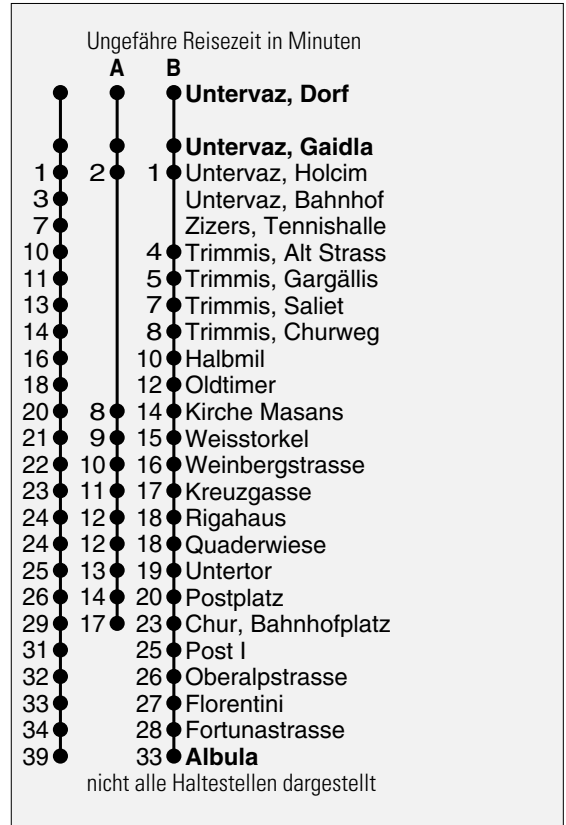

Abfahrten ab **Untervaz, Gaidla**
Richtung
Chur Bahnhof - Austrasse

gültig ab 13. Dezember 2009

- A Fahrweg A siehe rechts
- B Fahrweg B siehe rechts
- C Nur bis Chur, Bahnhofplatz
- D Wie Fahrweg B bis Chur, Bahnhofplatz
- E Nur bis Untervaz, Bahnhof

* Als Sonntage gelten auch:
Neujahr, Karfreitag, Ostermontag, Auffahrt, Pfingstmontag,
1. August, Weihnachten, Stephanstag

h	Montag - Freitag	Samstag	Sonntag*	h
5	49			5
6	22 ^B 49 50	50		6
7	20 ^A 25 50	20 50	E 20 E 50	7
8	20 50	20 50	E 20 E 50	8
9	20 50	20 50	E 50	9
10	20 50	20 50	E 50	10
11	20 50	20 50	E 50	11
12	20 ^B 49 50	20 50	E 50	12
13	^B 19 20 50	20 50	E 50	13
14	20 50	20 50	E 50	14
15	20 50	20 50	E 50	15
16	20 50	20 50	E 50	16
17	20 50	^C 20 ^C 50	E 50	17
18	20 ^C 50	^C 20 ^C 50	E 50	18
19	^C 20 ^C 50	^C 20 ^E 50		19
20	^D 16	^D 16	^D 16	20
21	^D 16	^D 16	^D 16	21
22	^D 16	^D 16	^D 16	22
23	^D 16	^D 16	^D 16	23
0				0
1				1
2				2