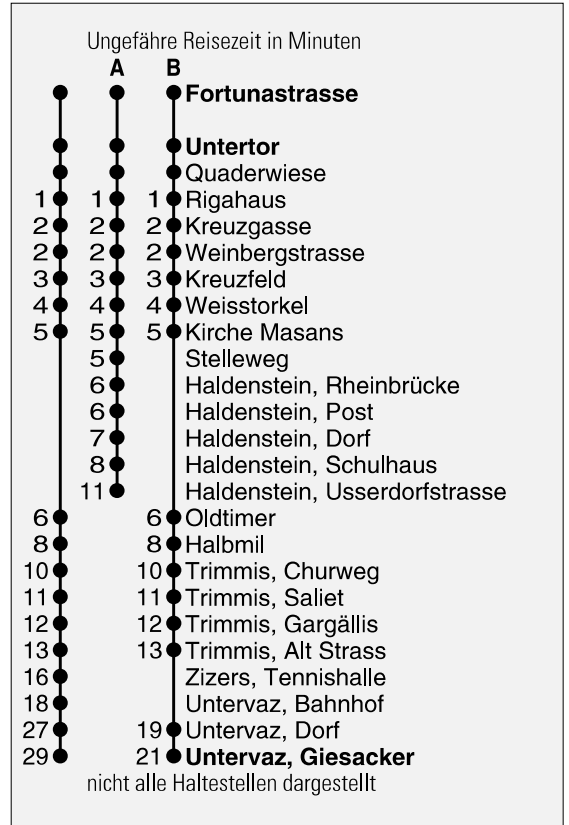

Abfahrten ab **Untertor**
Richtung
Untervaz / Haldenstein

gültig ab 13. Dezember 2009

- A** Fahrweg A siehe rechts
- B** Fahrweg B siehe rechts
- C** Nur bis Trimmis, Alt Strass
- D** Wie Fahrweg A bis Stelleweg
- H** Via Haldenstein Rheinbrücke nach Untervaz
- L** Bis Trimmis Alt Strass und weiter nach Zizers - Igis - Landquart
- N** Nachtbus wie H mit Spezialtarif
- R** Bis Haldenstein, Rheinbrücke, ohne Stelleweg
- T** Nur bis Trimmis, Alt Strass bedient Churweg, Saliét und Gargällis auf Rückweg
- U** In Trimmis, Alt Strass Anschluss Richtung Untervaz
- ⓔ Nur Freitag bzw. Nacht Freitag/Samstag

* Als Sonntage gelten auch:
Neujahr, Karfreitag, Ostermontag, Auffahrt, Pfingstmontag,
1. August, Weihnachten, Stephanstag

h	Montag - Freitag	Samstag	Sonntag*	h
5				5
6	19 A 29 39 A 49 59	A 29 39 D 49 A 59		6
7	09 T 19 A 29 39 D 49 A 59	09 D 19 A 29 39 D 49 A 59		7
8	09 D 19 A 29 39 D 49 A 59	09 D 19 A 29 39 D 49 A 59	T 00 TU 30	8
9	09 D 19 A 29 39 D 49 A 59	09 D 19 A 29 39 D 49 A 59	C 00 TU 30	9
10	09 D 19 A 29 39 D 49 A 59	09 D 19 A 29 39 D 49 A 59	T 00 TU 30	10
11	09 D 19 A 29 39 B 49 D 54 A 59	09 D 19 A 29 39 D 49 A 59	C 00 TU 30	11
12	09 A 09 B 19 A 29 39 B 49 A 59	09 D 19 A 29 39 D 49 A 59	T 00 TU 30	12
13	09 D 19 A 29 39 D 49 A 59	09 D 19 A 29 39 D 49 A 59	C 00 TU 30	13
14	09 D 19 A 29 39 D 49 A 59	09 D 19 A 29 39 D 49 A 59	T 00 TU 30	14
15	09 D 19 A 29 39 D 49 A 59	09 D 19 A 29 39 D 49 A 59	C 00 TU 30	15
16	09 B 19 A 29 39 B 49 A 59	09 D 19 A 29 39 D 49 A 59	T 00 TU 30	16
17	09 B 19 A 29 39 B 49 A 59	09 D 19 A 29 39 A 59	C 00 TU 30	17
18	09 C 19 A 29 39 C 49 A 59	09 A 29 39 A 59	T 00 TU 30	18
19	09 A 29 39 C 59	09 A 29 39 C 59	C 00 D 22 39	19
20	L 15 H 50	L 15 H 50	C 00 L 15 H 50	20
21	L 15 H 50	L 15 H 50	L 15 H 50	21
22	L 15 H 50	L 15 H 50	L 15 H 50	22
23	L 15 R 50	L 15 R 50	L 15 R 50	23
0	N 16	N 16	N 16	0
1	N 16	N 16	N 16	1
2	ⓔN 16	N 16		2
3	ⓔN 16	N 16		3