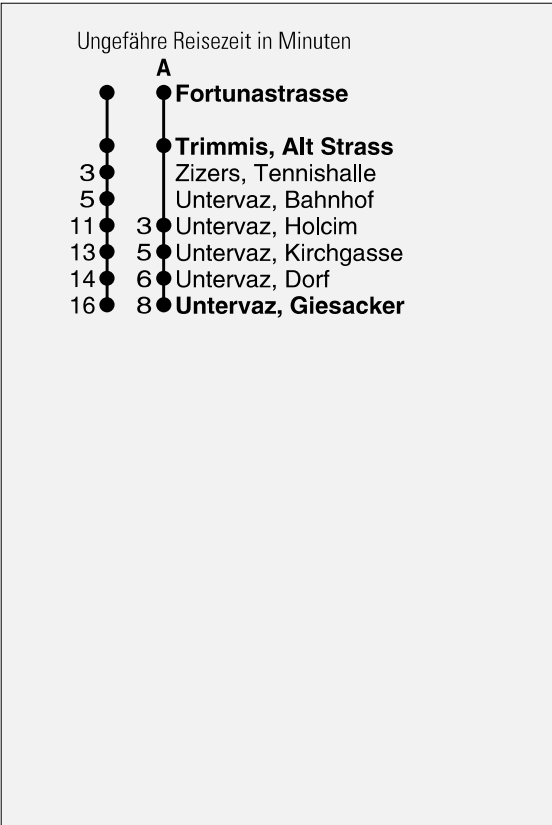

Abfahrten ab **Trimmis, Alt Strass**  
Richtung  
**Untervaz, Giesacker**

gültig ab 13. Dezember 2009

- A** Fahrweg A siehe rechts
- L** Nach Zizers - Igis - Landquart
- N** Nachtbus mit Spezialtarif. Anmeldung unerlässlich.  
Tel 081/254 40 60 während den Bürozeiten
- Ⓢ Nur Freitag bzw. Nacht Freitag/Samstag
- \* Als Sonntage gelten auch:  
Neujahr, Karfreitag, Ostermontag, Auffahrt, Pfingstmontag,  
1. August, Weihnachten, Stephanstag

h	Montag - Freitag	Samstag	Sonntag*	h
5	L 47			5
6	32 52	52		6
7	22 52	22 52	A 12 A 42	7
8	22 52	22 52	A 42	8
9	22 52	22 52	A 42	9
10	22 52	22 52	A 42	10
11	22 52	22 52	A 42	11
12	A 02 22 A 32 52	22 52	A 42	12
13	A 02 22 52	22 52	A 42	13
14	22 52	22 52	A 42	14
15	22 52	22 52	A 42	15
16	22 A 32 52	22 52	A 42	16
17	A 02 22 A 32 52	22 52	A 42	17
18	A 02 22 52	22 52	A 42	18
19	22 52	22 52	52	19
20	L 27	L 27	L 27	20
21	04 L 27	04 L 27	04 L 27	21
22	04 L 27	04 L 27	04 L 27	22
23	04 L 27	04 L 27	04 L 27	23
0	N 25	N 25	N 25	0
1	N 25	N 25	N 25	1
2	ⓈN 25	N 25		2
3	ⓈN 25	N 25		3