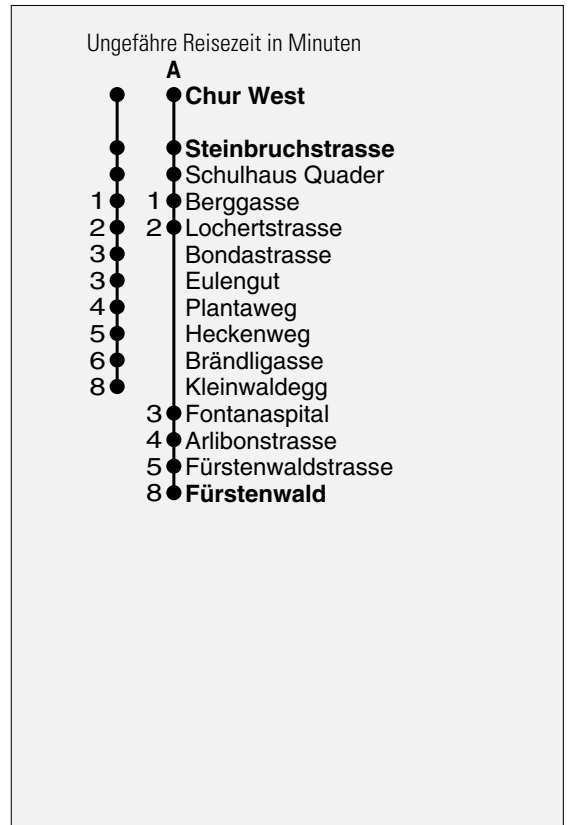

Abfahrten ab **Steinbruchstrasse**  
Richtung  
**Kleinwaldegg / Fürstenwald**

gültig ab 10. April 2010

Fahrplananpassungen möglich

A Fahrweg A siehe rechts

I Via Fontanaspital, ohne Berggasse

\* Als Sonntage gelten auch: