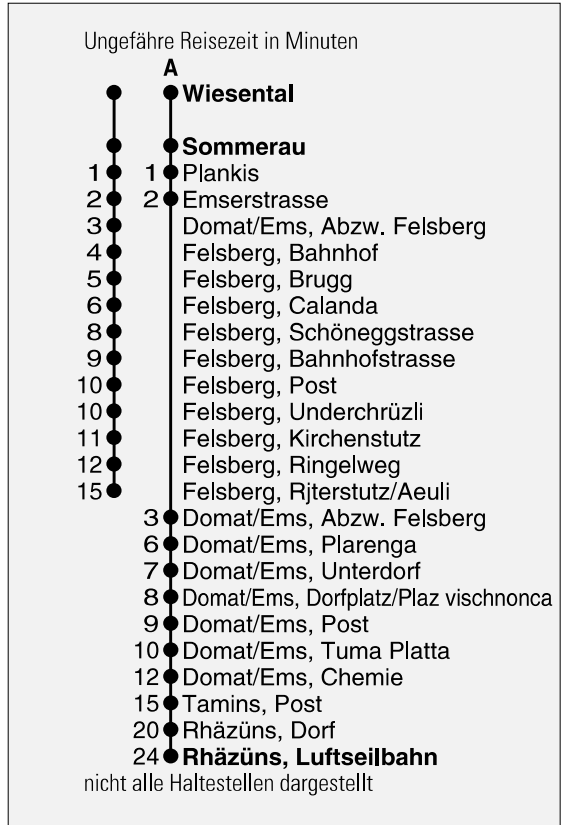

Abfahrten ab **Sommerau**  
Richtung  
**Felsberg / Rhäzüns**

gültig ab 13. Dezember 2009

- A Fahrweg A siehe rechts
- C Nur bis Plankis
- D Wie Fahrweg A bis Domat/Ems, Chemie
- E Wie Fahrweg A bis Tamins, Post
- N Nachtbus nach Rhäzüns-Thusis, bei Bedarf via Felsberg
- P Postauto nach Tamins (-Laax), ohne Halt bis Domat/Ems
- Q Postauto nach Tamins (-Laax)
- R Postauto nach Tamins (-Laax), bei Bedarf via Felsberg
- ⓔ Nur Freitag bzw. Nacht Freitag/Samstag

\* Als Sonntage gelten auch:  
Neujahr, Karfreitag, Ostermontag, Auffahrt, Pfingstmontag,  
1. August, Weihnachten, Stephanstag

h	Montag - Freitag	Samstag	Sonntag*	h
5				5
6	P 08 25 A 35 45	P 08		6
7	P 03 05 D 15 25 A 35 45 C 55	Q 03 05 15 25 35 45 55	Q 03	7
8	P 03 05 C 15 25 D 35 45 A 55	P 03 05 15 25 35 45 55	Q 03 A 35 C 55	8
9	P 03 05 C 15 25 D 35 45 A 55	P 03 05 15 25 35 45 55	P 03 15 A 35 C 55	9
10	P 03 05 C 15 25 D 35 45 A 55	P 03 05 15 25 35 45 55	P 03 15 A 35 C 55	10
11	P 03 05 C 15 25 D 35 45 A 55	P 03 05 15 25 35 45 55	P 03 15 A 35 C 55	11
12	P 03 05 D 15 15 25 35 45 A 55 C	P 03 05 15 25 35 45 55	P 03 15 A 35 C 55	12
13	P 03 05 D 15 25 35 45 A 55	P 03 05 15 25 35 45 55	P 03 15 A 35 C 55	13
14	P 03 05 C 15 25 D 35 45 A 55	P 03 05 15 25 35 45 55	P 03 15 A 35 C 55	14
15	P 03 05 C 15 25 D 35 45 A 55	P 03 05 15 25 35 45 55	P 03 15 A 35 C 55	15
16	P 03 05 C 15 25 D 35 45 A 55	P 03 05 15 25 35 45 55	P 03 15 A 35 C 55	16
17	P 03 05 D 15 25 35 45 A 55	P 03 05 15 25 35 55	P 03 15 A 35 C 55	17
18	P 03 05 D 15 25 35 45 A 55 E	P 03 15 A 35 C 55	P 03 15 A 35 C 55	18
19	P 03 15 A 35 C 55	Q 03 15 A 35 C 55	Q 03 15 C 35 C 55	19
20	Q 05 15	Q 05 15	Q 05 C 15	20
21	R 05	R 05	R 05	21
22	R 05	R 05	R 05	22
23	R 05 Dⓔ 10	R 05 D 10	R 05	23
0	N 20	N 20	N 20	0
1	ⓔN 20	N 20		1
2	ⓔN 20	N 20		2
3	ⓔN 20	N 20		3