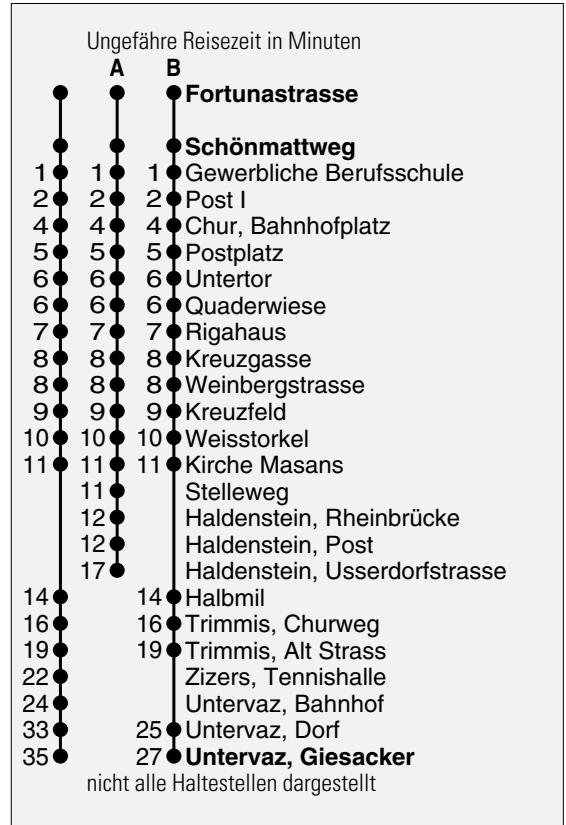

Abfahrten ab **Schönmatweg**
Richtung
Untervaz / Haldenstein

gültig ab 13. Dezember 2009

- A Fahrweg A siehe rechts
- B Fahrweg B siehe rechts
- C Nur bis Trimmis, Alt Strass
- D Wie Fahrweg A bis Stelleweg
- T Nur bis Trimmis, Alt Strass bedient Churweg, Saliert und Gargällis auf Rückweg

* Als Sonntage gelten auch:
Neujahr, Karfreitag, Ostermontag, Auffahrt, Pfingstmontag,
1. August, Weihnachten, Stephanstag

h	Montag - Freitag	Samstag	Sonntag*	h
5				5
6	13 A 23 33 A 43 53	33 D 43 53 A		6
7	03 T 13 A 23 33 D 43 A 53	03 D 13 A 23 33 D 43 A 53		7
8	03 D 13 A 23 33 D 43 A 53	03 D 13 A 23 33 D 43 A 53		8
9	03 D 13 A 23 33 D 43 A 53	03 D 13 A 23 33 D 43 A 53		9
10	03 D 13 A 23 33 D 43 A 53	03 D 13 A 23 33 D 43 A 53		10
11	03 D 13 A 23 33 B 43 A 53	03 D 13 A 23 33 D 43 A 53		11
12	03 B 13 A 23 33 B 43 A 53	03 D 13 A 23 33 D 43 A 53		12
13	03 D 13 A 23 33 D 43 A 53	03 D 13 A 23 33 D 43 A 53		13
14	03 D 13 A 23 33 D 43 A 53	03 D 13 A 23 33 D 43 A 53		14
15	03 D 13 A 23 33 D 43 A 53	03 D 13 A 23 33 D 43 A 53		15
16	03 B 13 A 23 33 B 43 A 53	03 D 13 A 23 33 D 43 A 53		16
17	03 B 13 A 23 33 B 43 A 53	03 D 13 A 23 33		17
18	03 C 13 A 23 33 C 43 A 53			18
19	03			19
20				20
21				21
22				22
23				23
0				0
1				1
2				2