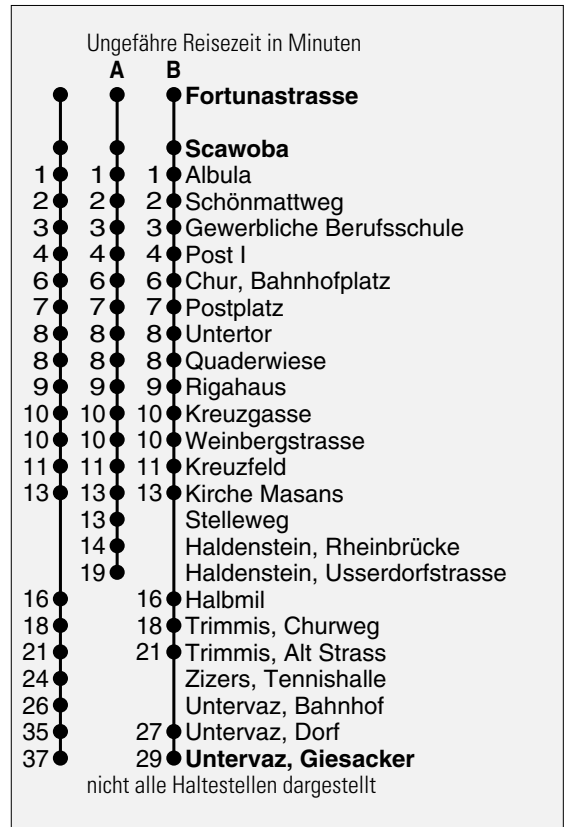

Abfahrten ab **Scawoba**
Richtung

Untervaz / Haldenstein

gültig ab 13. Dezember 2009

Abend- und Sonntagskurse siehe Linie 4

A Fahrweg A siehe rechts

B Fahrweg B siehe rechts

C Nur bis Trimmis, Alt Strass

D Wie Fahrweg A bis Stelleweg

T Nur bis Trimmis, Alt Strass bedient Churweg, Saliel und Gargällis auf Rückweg

* Als Sonntage gelten auch:

Neujahr, Karfreitag, Ostermontag, Auffahrt, Pfingstmontag,

1. August, Weihnachten, Stephanstag

h	Montag - Freitag	Samstag	Sonntag*	h
5				5
6	11 A 21 31 A 41 A 51	31 D 41 A 51		6
7	01 T 11 A 21 31 D 41 A 51	01 D 11 A 21 31 D 41 A 51		7
8	01 D 11 A 21 31 D 41 A 51	01 D 11 A 21 31 D 41 A 51		8
9	01 D 11 A 21 31 D 41 A 51	01 D 11 A 21 31 D 41 A 51		9
10	01 D 11 A 21 31 D 41 A 51	01 D 11 A 21 31 D 41 A 51		10
11	01 D 11 A 21 31 B 41 A 51	01 D 11 A 21 31 D 41 A 51		11
12	01 B 11 A 21 31 B 41 A 51	01 D 11 A 21 31 D 41 A 51		12
13	01 D 11 A 21 31 D 41 A 51	01 D 11 A 21 31 D 41 A 51		13
14	01 D 11 A 21 31 D 41 A 51	01 D 11 A 21 31 D 41 A 51		14
15	01 D 11 A 21 31 D 41 A 51	01 D 11 A 21 31 D 41 A 51		15
16	01 B 11 A 21 31 B 41 A 51	01 D 11 A 21 31 D 41 A 51		16
17	01 B 11 A 21 31 B 41 A 51	01 D 11 A 21 31		17
18	01 C 11 A 21 31 C 41 A 51			18
19	01			19
20				20
21				21
22				22
23				23
0				0
1				1
2				2