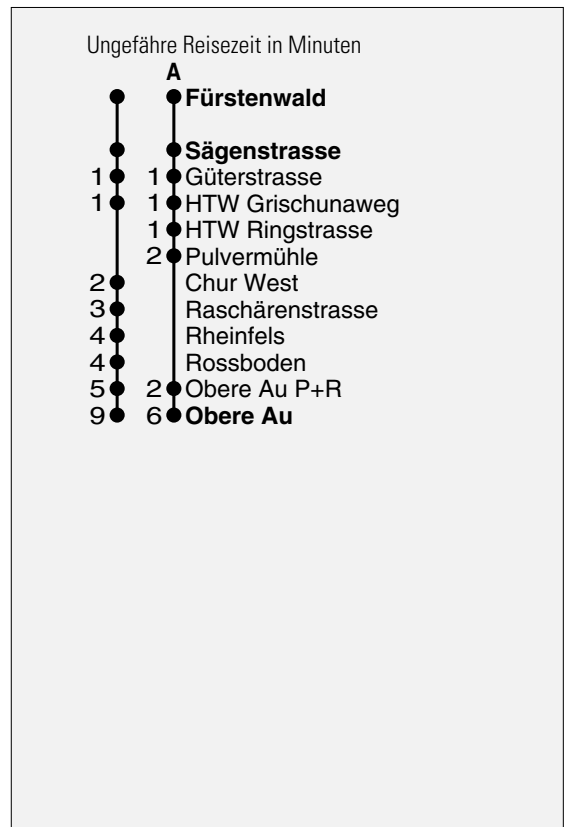

Abfahrten ab **Sägenstrasse**
Richtung
Obere Au

gültig ab 10. April 2010

Fahrplananpassungen möglich

A Fahrweg A siehe rechts

* Als Sonntage gelten auch:

Neujahr, Karfreitag, Ostermontag, Auffahrt, Pfingstmontag,
1. August, Weihnachten, Stephanstag

h	Montag - Freitag	Samstag	Sonntag*	h
5				5
6	45	45		6
7	00 15 30 45	00 15 30 45		7
8	00 15 30 45	00 15 30 45	A A 05 25	8
9	00 15 30 45	00 15 30 45	A A 05 25	9
10	00 15 30 45	00 15 30 45	A A A 05 25 45	10
11	00 15 30 45	00 15 30 45	A A A 05 25 45	11
12	00 15 30 45	00 15 30 45	A A A 05 25 45	12
13	00 15 30 45	00 15 30 45	A A A 05 25 45	13
14	00 15 30 45	00 15 30 45	A A A 05 25 45	14
15	00 15 30 45	00 15 30 45	A A A 05 25 45	15
16	00 15 30 45	00 15 30 45	A A A 05 25 45	16
17	00 15 30 45	00 15 30 45	A A A 05 25 45	17
18	00 15 30 45	A A A 05 25 45	A A A 05 25 45	18
19	00 15 30 45	A A A 05 25 45	A A A 05 25 45	19
20	00 15 45	A A 25 45	A A 25 45	20
21	00 25 45 A	A A A 00 25 45	A A A 00 25 45	21
22	A A 25 45	A A 25 45	A A 25 45	22
23	A 25	A 25	A 25	23
0				0
1				1
2				2