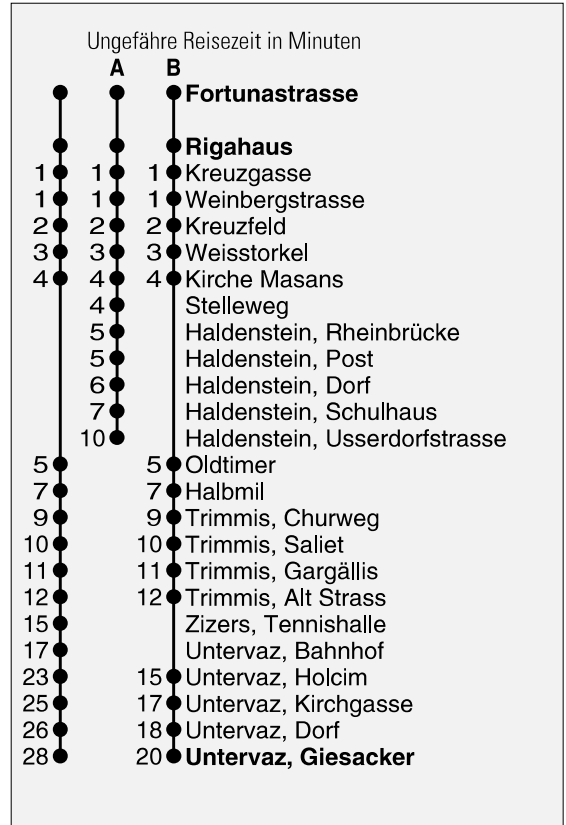

Abfahrten ab **Rigahaus**
Richtung

Untervaz / Haldenstein

gültig ab 13. Dezember 2009

- A** Fahrweg A siehe rechts
- B** Fahrweg B siehe rechts
- C** Nur bis Trimmis, Alt Strass
- D** Wie Fahrweg A bis Stelleweg
- H** Via Haldenstein Rheinbrücke nach Untervaz
- L** Bis Trimmis Alt Strass weiter nach Zizers - Igis - Landquart
- N** Nachtbus wie H mit Spezialtarif
- R** Bis Haldenstein, Rheinbrücke, ohne Stelleweg
- T** Nur bis Trimmis, Alt Strass bedient Churweg, Saliat und Gargällis auf Rückweg
- U** In Trimmis, Alt Strass Anschluss Richtung Untervaz
- ⓔ Nur Freitag bzw. Nacht Freitag/Samstag

* Als Sonntage gelten auch:
Neujahr, Karfreitag, Ostermontag, Auffahrt, Pfingstmontag,
1. August, Weihnachten, Stephanstag

h	Montag - Freitag	Samstag	Sonntag*	h
5				5
6	20 A 30 A 40 A 50	A 30 D 40 D 50		6
7	A 00 T 10 A 20 D 30 40 D 50	A 00 D 10 D 20 A 30 D 40 D 50		7
8	A 00 D 10 D 20 A 30 D 40 D 50	A 00 D 10 D 20 A 30 D 40 D 50	T 00 TU 30	8
9	A 00 D 10 D 20 A 30 D 40 D 50	A 00 D 10 D 20 A 30 D 40 D 50	C 00 TU 30	9
10	A 00 D 10 D 20 A 30 D 40 D 50	A 00 D 10 D 20 A 30 D 40 D 50	T 00 TU 30	10
11	A 00 D 10 D 20 A 30 B 40 D 50 55	A 00 D 10 D 20 A 30 D 40 D 50	C 00 TU 30	11
12	A 00 A 10 B 20 A 30 B 40 50	A 00 D 10 D 20 A 30 D 40 D 50	T 00 TU 30	12
13	A 00 D 10 D 20 A 30 D 40 D 50	A 00 D 10 D 20 A 30 D 40 D 50	C 00 TU 30	13
14	A 00 D 10 D 20 A 30 D 40 D 50	A 00 D 10 D 20 A 30 D 40 D 50	T 00 TU 30	14
15	A 00 D 10 D 20 A 30 D 40 D 50	A 00 D 10 D 20 A 30 D 40 D 50	C 00 TU 30	15
16	A 00 B 10 A 20 B 30 A 40 B 50	A 00 D 10 D 20 A 30 D 40 D 50	T 00 TU 30	16
17	A 00 B 10 A 20 B 30 A 40 B 50	A 00 D 10 D 20 A 30 40	C 00 TU 30	17
18	A 00 C 10 A 20 C 30 A 40 C 50	A 00 A 10 A 30 40	T 00 TU 30	18
19	A 00 A 10 A 30 40	A 00 A 10 A 30 40	C 00 D 22 40	19
20	C 00 L 15 H 50	C 00 L 15 H 50	C 00 L 15 H 50	20
21	L 15 H 50	L 15 H 50	L 15 H 50	21
22	L 15 H 50	L 15 H 50	L 15 H 50	22
23	L 15 R 50	L 15 R 50	L 15 R 50	23
0	N 17	N 17	N 17	0
1	N 17	N 17	N 17	1
2	ⓔN 17	N 17		2
3	ⓔN 17	N 17		3