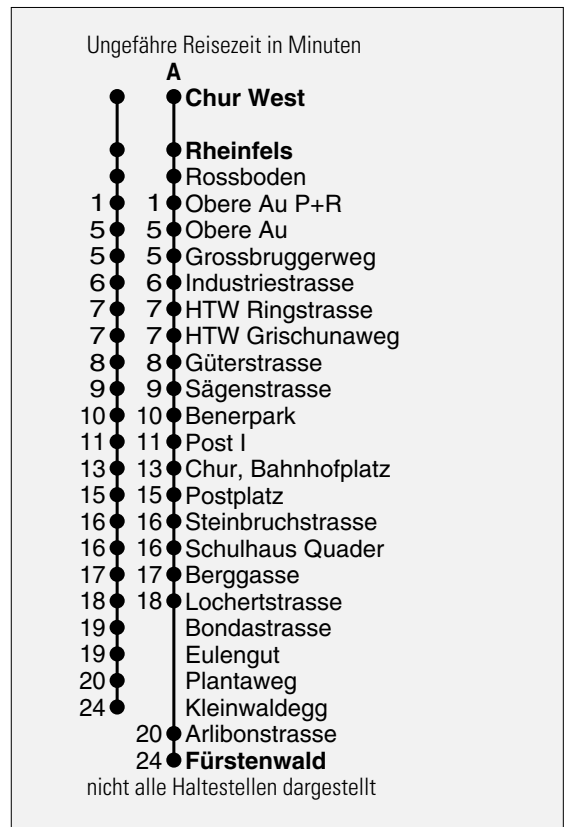

Abfahrten ab **Rheinfels**
Richtung
Kleinwaldegg / Fürstenwald

gültig ab 10. April 2010

Fahrplananpassungen möglich

A Fahrweg A siehe rechts

C Nur bis Postplatz

* Als Sonntage gelten auch:

Neujahr, Karfreitag, Ostermontag, Auffahrt, Pfingstmontag,
1. August, Weihnachten, Stephanstag

h	Montag - Freitag	Samstag	Sonntag*	h
5				5
6	49	49		6
7	04 19 34 49	04 19 34 49		7
8	04 19 34 49 A	04 19 34 49 A		8
9	04 19 34 49 A	04 19 34 49 A		9
10	04 19 34 49 A	04 19 34 49 A		10
11	04 19 34 49 A	04 19 34 49 A		11
12	04 19 34 49 A	04 19 34 49 A		12
13	04 19 34 49 A	04 19 34 49 A		13
14	04 19 34 49 A	04 19 34 49 A		14
15	04 19 34 49 A	04 19 34 49 A		15
16	04 19 34 49 A	04 19 34 49 A		16
17	04 19 34 49 A	04 19 34 49 A C		17
18	04 19 34 49			18
19	04 19 34 49 C			19
20	19 49 C			20
21	04 29 C C			21
22				22
23				23
0				0
1				1
2				2