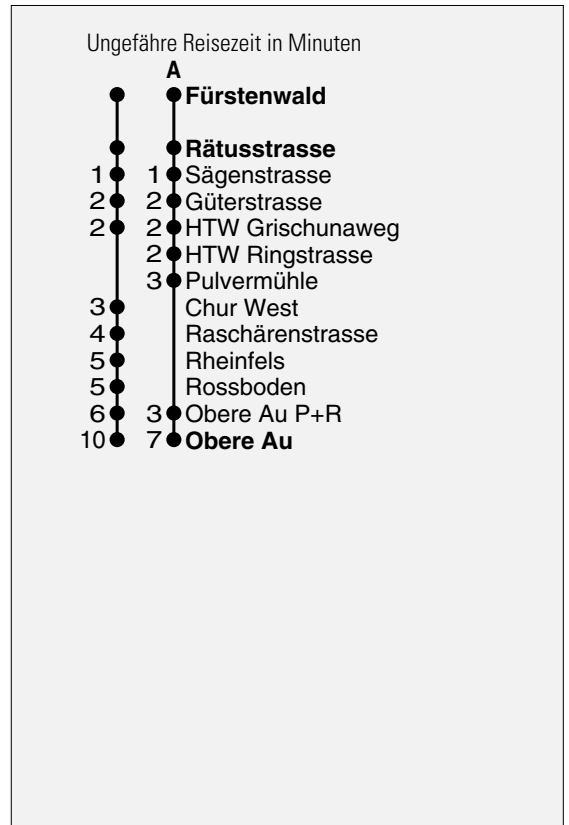

Abfahrten ab **Rätusstrasse**
Richtung
Obere Au

gültig ab 10. April 2010

Fahrplananpassungen möglich

A Fahrweg A siehe rechts

* Als Sonntage gelten auch:

Neujahr, Karfreitag, Ostermontag, Auffahrt, Pfingstmontag,
1. August, Weihnachten, Stephanstag

h	Montag - Freitag	Samstag	Sonntag*	h
5				5
6	44 59	44 59		6
7	14 29 44 59	14 29 44 59		7
8	14 29 44 59	14 29 44 59	A A 04 24	8
9	14 29 44 59	14 29 44 59	A A 04 24	9
10	14 29 44 59	14 29 44 59	A A A 04 24 44	10
11	14 29 44 59	14 29 44 59	A A A 04 24 44	11
12	14 29 44 59	14 29 44 59	A A A 04 24 44	12
13	14 29 44 59	14 29 44 59	A A A 04 24 44	13
14	14 29 44 59	14 29 44 59	A A A 04 24 44	14
15	14 29 44 59	14 29 44 59	A A A 04 24 44	15
16	14 29 44 59	14 29 44 59	A A A 04 24 44	16
17	14 29 44 59	14 29 44	A A A 04 24 44	17
18	14 29 44 59	A A A 04 24 44	A A A 04 24 44	18
19	14 29 44 59	A A A 04 24 44	A A A 04 24 44	19
20	14 44 59	A A A 24 44 59	A A A 24 44 59	20
21	A 24 44	A A 24 44	A A 24 44	21
22	A A 24 44	A A 24 44	A A 24 44	22
23	A 24	A 24	A 24	23
0				0
1				1
2				2