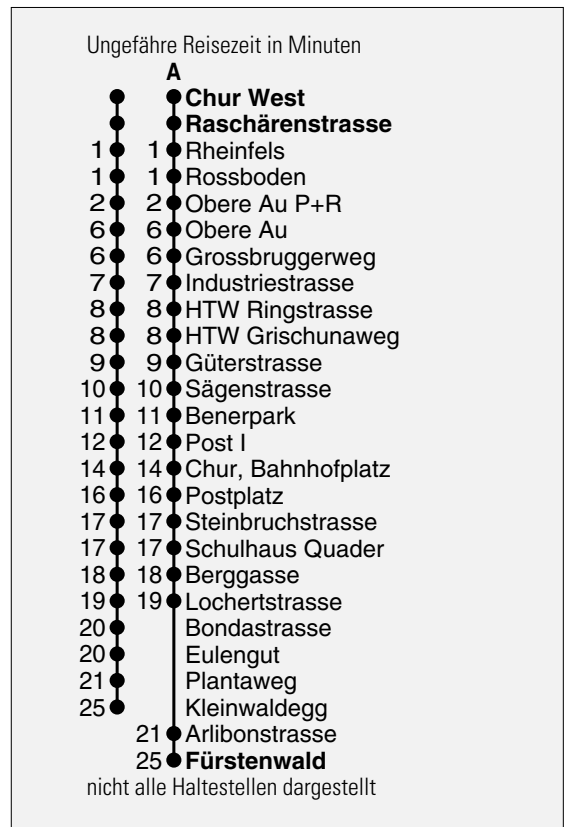

Abfahrten ab **Raschärenstrasse**
Richtung
Kleinwaldegg / Fürstenwald

gültig ab 10. April 2010

Fahrplananpassungen möglich

A Fahrweg A siehe rechts

C Nur bis Postplatz

* Als Sonntage gelten auch:

Neujahr, Karfreitag, Ostermontag, Auffahrt, Pfingstmontag,
1. August, Weihnachten, Stephanstag

h	Montag - Freitag	Samstag	Sonntag*	h
5				5
6	48	48		6
7	03 18 33 48	03 18 33 48		7
8	03 18 33 48 A	03 18 33 48 A		8
9	03 18 33 48 A	03 18 33 48 A		9
10	03 18 33 48 A	03 18 33 48 A		10
11	03 18 33 48 A	03 18 33 48 A		11
12	03 18 33 48 A	03 18 33 48 A		12
13	03 18 33 48 A	03 18 33 48 A		13
14	03 18 33 48 A	03 18 33 48 A		14
15	03 18 33 48 A	03 18 33 48 A		15
16	03 18 33 48 A	03 18 33 48 A		16
17	03 18 33 48 A	03 18 33 48 C		17
18	03 18 33 48			18
19	03 18 33 48 C			19
20	18 48 C			20
21	03 28 C			21
22				22
23				23
0				0
1				1
2				2