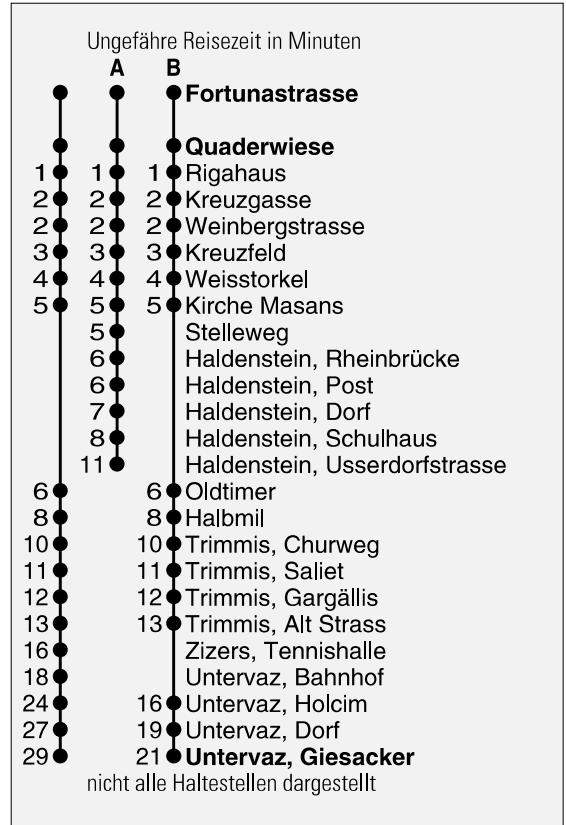

Abfahrten ab **Quaderwiese**
Richtung
Untervaz / Haldenstein

gültig ab 13. Dezember 2009

- A** Fahrweg A siehe rechts
- B** Fahrweg B siehe rechts
- C** Nur bis Trimmis, Alt Strass
- D** Wie Fahrweg A bis Stelleweg
- H** Via Haldenstein Rheinbrücke nach Untervaz
- L** Bis Trimmis Alt Strass und weiter nach Zizers - Igis - Landquart
- N** Nachtbus wie H mit Spezialtarif
- R** Bis Haldenstein, Rheinbrücke, ohne Stelleweg
- T** Nur bis Trimmis, Alt Strass bedient Churweg, Saliét und Gargällis auf Rückweg
- U** In Trimmis, Alt Strass Anschluss Richtung Untervaz
- ⓔ Nur Freitag bzw. Nacht Freitag/Samstag

* Als Sonntage gelten auch:
Neujahr, Karfreitag, Ostermontag, Auffahrt, Pfingstmontag,
1. August, Weihnachten, Stephanstag

h	Montag - Freitag	Samstag	Sonntag*	h
5				5
6	19 A 29 39 A 49 59	A 29 39 D 49 A 59		6
7	09 T 19 A 29 39 D 49 A 59	09 D 19 A 29 39 D 49 A 59		7
8	09 D 19 A 29 39 D 49 A 59	09 D 19 A 29 39 D 49 A 59	T 00 TU 30	8
9	09 D 19 A 29 39 D 49 A 59	09 D 19 A 29 39 D 49 A 59	C 00 TU 30	9
10	09 D 19 A 29 39 D 49 A 59	09 D 19 A 29 39 D 49 A 59	T 00 TU 30	10
11	09 D 19 A 29 39 B 49 D 54 A 59	09 D 19 A 29 39 D 49 A 59	C 00 TU 30	11
12	09 A 09 B 19 A 29 39 B 49 A 59	09 D 19 A 29 39 D 49 A 59	T 00 TU 30	12
13	09 D 19 A 29 39 D 49 A 59	09 D 19 A 29 39 D 49 A 59	C 00 TU 30	13
14	09 D 19 A 29 39 D 49 A 59	09 D 19 A 29 39 D 49 A 59	T 00 TU 30	14
15	09 D 19 A 29 39 D 49 A 59	09 D 19 A 29 39 D 49 A 59	C 00 TU 30	15
16	09 B 19 A 29 39 B 49 A 59	09 D 19 A 29 39 D 49 A 59	T 00 TU 30	16
17	09 B 19 A 29 39 B 49 A 59	09 D 19 A 29 39 A 59	C 00 TU 30	17
18	09 C 19 A 29 39 C 49 A 59	09 A 29 39 A 59	T 00 TU 30	18
19	09 A 29 39 C 59	09 A 29 39 C 59	C 00 D 22 39	19
20	L 15 H 50	L 15 H 50	C 00 L 15 H 50	20
21	L 15 H 50	L 15 H 50	L 15 H 50	21
22	L 15 H 50	L 15 H 50	L 15 H 50	22
23	L 15 R 50	L 15 R 50	L 15 R 50	23
0	N 16	N 16	N 16	0
1	N 16	N 16	N 16	1
2	ⓔN 16	N 16		2
3	ⓔN 16	N 16		3