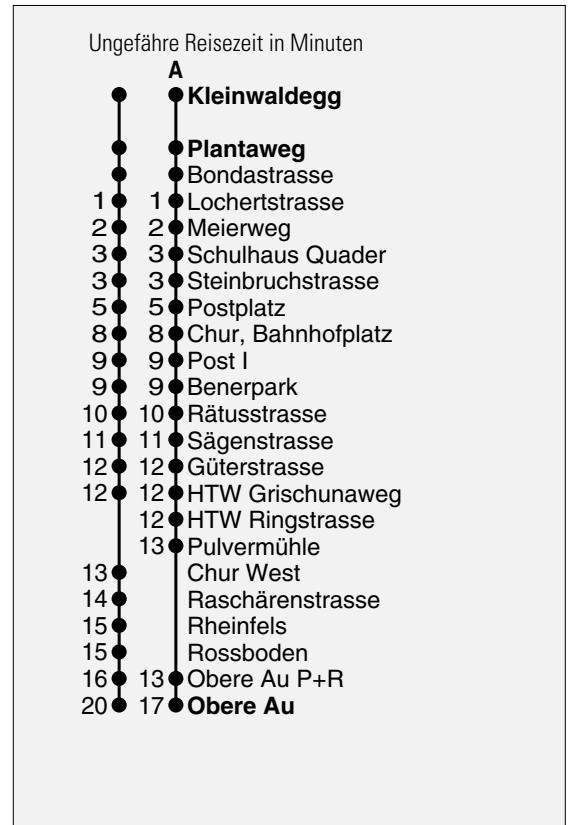

Abfahrten ab **Plantaweg**
Richtung
Bahnhof - Obere Au

gültig ab 10. April 2010

Fahrplananpassungen möglich

A Fahrweg A siehe rechts

C Nur bis Chur, Bahnhofplatz

* Als Sonntage gelten auch:

Neujahr, Karfreitag, Ostermontag, Auffahrt, Pfingstmontag,
1. August, Weihnachten, Stephanstag

h	Montag - Freitag	Samstag	Sonntag*	h
5	C 49			5
6	49	49		6
7	04 19 34 49	04 19 34 49	A 54	7
8	04 19 34 49	04 19 34 49	A 54	8
9	19 49	19 49	A 54	9
10	19 49	19 49	A 54	10
11	19 49	19 49	A A 14 54	11
12	04 19 34 49	04 19 34 49	A A 14 54	12
13	19 34 49	19 34 49	A A 14 54	13
14	19 49	19 49	A A 14 54	14
15	19 49	19 49	A A 14 54	15
16	19 34 49	19 34 49	A A 14 54	16
17	19 49	19 A 54	A A 14 54	17
18	04 19 34 49	A A 14 54	A A 14 54	18
19	04 19 49	A 14	A 14	19
20	C 19	A 14	A 14	20
21	C 19	C 14	C 14	21
22	A 14	A 14	A 14	22
23	A 14	A 14	A 14	23
0				0
1				1
2				2