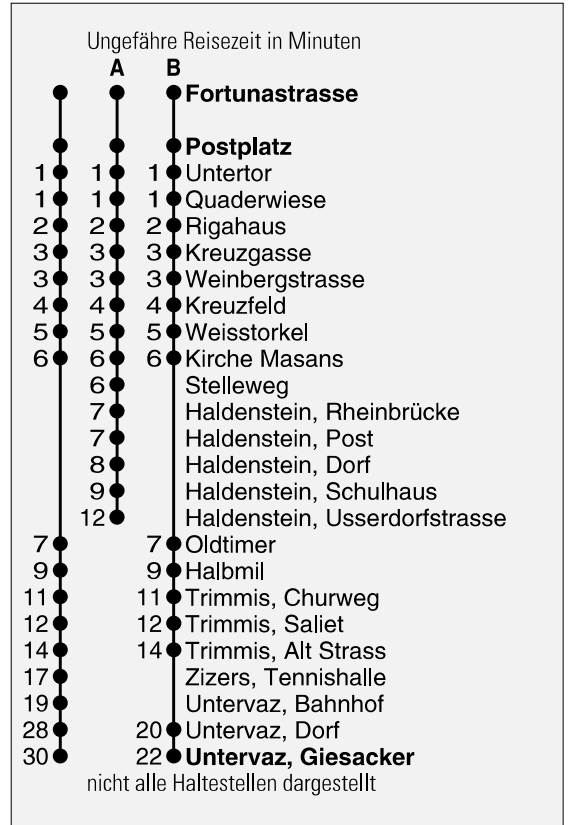

Abfahrten ab **Postplatz**
Richtung
Untervaz / Haldenstein

gültig ab 13. Dezember 2009

- A** Fahrweg A siehe rechts
- B** Fahrweg B siehe rechts
- C** Nur bis Trimmis, Alt Strass
- D** Wie Fahrweg A bis Stelleweg
- H** Via Haldenstein Rheinbrücke nach Untervaz
- L** Bis Trimmis Alt Strass und weiter nach Zizers - Igis - Landquart
- N** Nachtbus wie H mit Spezialtarif
- R** Bis Haldenstein, Rheinbrücke, ohne Stelleweg
- T** Nur bis Trimmis, Alt Strass bedient Churweg, Saliel und Gargällis auf Rückweg
- U** In Trimmis, Alt Strass Anschluss Richtung Untervaz
- ⓔ Nur Freitag bzw. Nacht Freitag/Samstag

* Als Sonntage gelten auch:
Neujahr, Karfreitag, Ostermontag, Auffahrt, Pfingstmontag,
1. August, Weihnachten, Stephanstag

h	Montag - Freitag	Samstag	Sonntag*	h
5				5
6	18 A 28 38 A 48 58	A 28 38 D 48 A 58		6
7	08 T 18 A 28 38 D 48 A 58	08 D 18 A 28 38 D 48 A 58	T 59	7
8	08 D 18 A 28 38 D 48 A 58	08 D 18 A 28 38 D 48 A 58	TU C 29 59	8
9	08 D 18 A 28 38 D 48 A 58	08 D 18 A 28 38 D 48 A 58	TU T 29 59	9
10	08 D 18 A 28 38 D 48 A 58	08 D 18 A 28 38 D 48 A 58	TU C 29 59	10
11	08 D 18 A 28 38 B 48 D 53 A 58	08 D 18 A 28 38 D 48 A 58	TU T 29 59	11
12	08 A 18 B 28 A 38 48 B 58 A 58	08 D 18 A 28 38 D 48 A 58	TU C 29 59	12
13	08 D 18 A 28 38 D 48 A 58	08 D 18 A 28 38 D 48 A 58	TU T 29 59	13
14	08 D 18 A 28 38 D 48 A 58	08 D 18 A 28 38 D 48 A 58	TU C 29 59	14
15	08 D 18 A 28 38 D 48 A 58	08 D 18 A 28 38 D 48 A 58	TU T 29 59	15
16	08 B 18 A 28 38 B 48 A 58	08 D 18 A 28 38 D 48 A 58	TU C 29 59	16
17	08 B 18 A 28 38 B 48 A 58	08 D 18 A 28 38 A 58	TU T 29 59	17
18	08 C 18 A 28 38 C 48 A 58	08 A 28 38 A 58	TU C 29 59	18
19	08 A 28 38 C 58	08 A 28 38 C 58	D 21 C 38 59	19
20	L 14 H 49	L 14 H 49	L 14 H 49	20
21	L 14 H 49	L 14 H 49	L 14 H 49	21
22	L 14 H 49	L 14 H 49	L 14 H 49	22
23	L 14 R 49	L 14 R 49	L 14 R 49	23
0	N 16	N 16	N 16	0
1	N 16	N 16	N 16	1
2	ⓔN 16	N 16		2
3	ⓔN 16	N 16		3