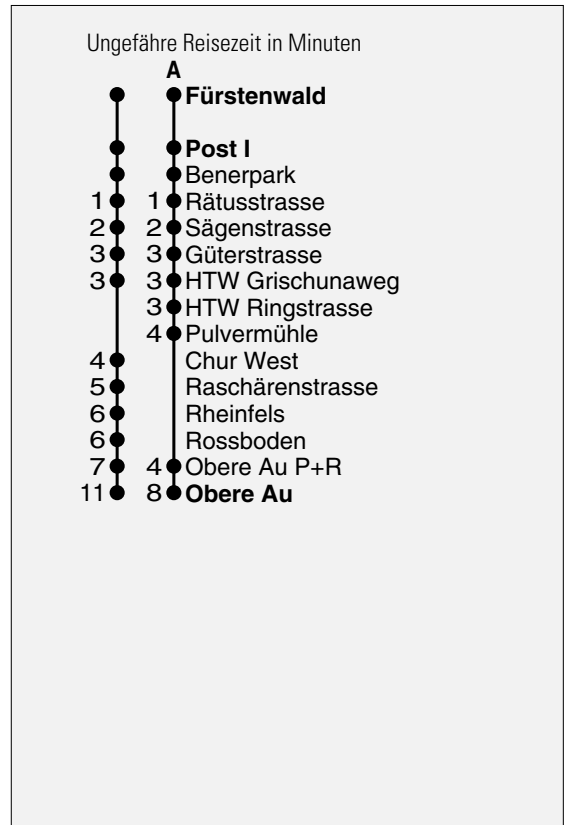

Abfahrten ab **Post I**
Richtung
Obere Au

gültig ab 10. April 2010

Fahrplananpassungen möglich

A Fahrweg A siehe rechts

* Als Sonntage gelten auch:

Neujahr, Karfreitag, Ostermontag, Auffahrt, Pfingstmontag,
1. August, Weihnachten, Stephanstag

h	Montag - Freitag	Samstag	Sonntag*	h
5				5
6	43 58	43 58		6
7	13 28 43 58	13 28 43 58		7
8	13 28 43 58	13 28 43 58	A A 03 23	8
9	13 28 43 58	13 28 43 58	A A 03 23	9
10	13 28 43 58	13 28 43 58	A A A 03 23 43	10
11	13 28 43 58	13 28 43 58	A A A 03 23 43	11
12	13 28 43 58	13 28 43 58	A A A 03 23 43	12
13	13 28 43 58	13 28 43 58	A A A 03 23 43	13
14	13 28 43 58	13 28 43 58	A A A 03 23 43	14
15	13 28 43 58	13 28 43 58	A A A 03 23 43	15
16	13 28 43 58	13 28 43 58	A A A 03 23 43	16
17	13 28 43 58	13 28 43	A A A 03 23 43	17
18	13 28 43 58	A A A 03 23 43	A A A 03 23 43	18
19	13 28 43 58	A A A 03 23 43	A A A 03 23 43	19
20	13 43 58	A A A 23 43 58	A A A 23 43 58	20
21	A 23 43	A A 23 43	A A 23 43	21
22	A A 23 43	A A 23 43	A A 23 43	22
23	A 23	A 23	A 23	23
0				0
1				1
2				2