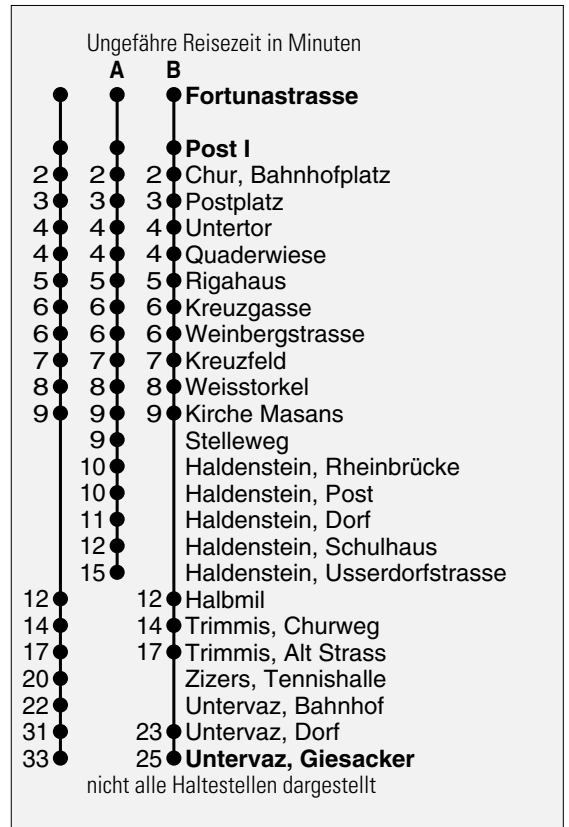

Abfahrten ab **Post I**
Richtung

Untervaz / Haldenstein

gültig ab 13. Dezember 2009

- A Fahrweg A siehe rechts
- B Fahrweg B siehe rechts
- C Nur bis Trimmis, Alt Strass
- D Wie Fahrweg A bis Stelleweg
- T Nur bis Trimmis, Alt Strass bedient Churweg, Saliel und Gargällis auf Rückweg

* Als Sonntage gelten auch:
Neujahr, Karfreitag, Ostermontag, Auffahrt, Pfingstmontag,
1. August, Weihnachten, Stephanstag

h	Montag - Freitag	Samstag	Sonntag*	h
5				5
6	15 A 25 35 A 45 55	35 D 45 55 A		6
7	05 T 15 A 25 35 D 45 55 A	05 D 15 A 25 35 D 45 55 A		7
8	05 D 15 A 25 35 D 45 55 A	05 D 15 A 25 35 D 45 55 A		8
9	05 D 15 A 25 35 D 45 55 A	05 D 15 A 25 35 D 45 55 A		9
10	05 D 15 A 25 35 D 45 55 A	05 D 15 A 25 35 D 45 55 A		10
11	05 D 15 A 25 35 B 45 55 A	05 D 15 A 25 35 D 45 55 A		11
12	05 B 15 A 25 35 B 45 55 A	05 D 15 A 25 35 D 45 55 A		12
13	05 D 15 A 25 35 D 45 55 A	05 D 15 A 25 35 D 45 55 A		13
14	05 D 15 A 25 35 D 45 55 A	05 D 15 A 25 35 D 45 55 A		14
15	05 D 15 A 25 35 D 45 55 A	05 D 15 A 25 35 D 45 55 A		15
16	05 B 15 A 25 35 B 45 55 A	05 D 15 A 25 35 D 45 55 A		16
17	05 B 15 A 25 35 B 45 55 A	05 D 15 A 25 35		17
18	05 C 15 A 25 35 C 45 55 A			18
19	05			19
20				20
21				21
22				22
23				23
0				0
1				1
2				2