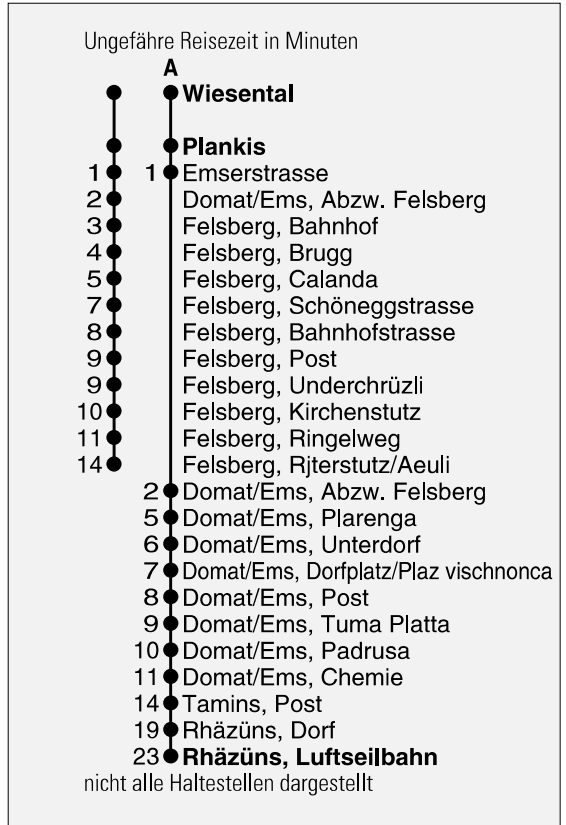

Abfahrten ab **Plankis**
Richtung
Felsberg / Rhäzüns

gültig ab 13. Dezember 2009

- A** Fahrweg A siehe rechts
- C** Wie Fahrweg A bis Domat/Ems, Chemie
- D** Wie Fahrweg A bis Tamins, Post
- N** Nachtbus nach Rhäzüns-Thusis, bei Bedarf via Felsberg
- P** Postauto nach Tamins (-Laax), ohne Halt bis Domat/Ems
- Q** Postauto nach Tamins (-Laax)
- R** Postauto nach Tamins (-Laax), bei Bedarf via Felsberg
- ⓔ Nur Freitag bzw. Nacht Freitag/Samstag

* Als Sonntage gelten auch:
Neujahr, Karfreitag, Ostermontag, Auffahrt, Pfingstmontag,
1. August, Weihnachten, Stephanstag

| h | Montag - Freitag | Samstag | Sonntag* | h |
|----|------------------------------|-------------------|--------------|----|
| 5 | | | | 5 |
| 6 | P 09 26 A 36 46 | P 09 | | 6 |
| 7 | P 04 06 C 16 26 A 36 | Q 04 26 A 36 | Q 04 | 7 |
| 8 | P 04 16 C 26 A 36 | P 04 16 C 26 A 36 | Q 04 A 36 | 8 |
| 9 | P 04 16 C 26 A 36 | P 04 16 C 26 A 36 | P 04 16 A 36 | 9 |
| 10 | P 04 16 C 26 A 36 | P 04 16 C 26 A 36 | P 04 16 A 36 | 10 |
| 11 | P 04 16 D 26 A 36 46 | P 04 16 C 26 A 36 | P 04 16 A 36 | 11 |
| 12 | P 04 06 C 16 16 26 A 36 46 | P 04 16 C 26 A 36 | P 04 16 A 36 | 12 |
| 13 | P 04 06 C 16 26 A 36 | P 04 16 C 26 A 36 | P 04 16 A 36 | 13 |
| 14 | P 04 16 C 26 A 36 | P 04 16 C 26 A 36 | P 04 16 A 36 | 14 |
| 15 | P 04 16 C 26 A 36 | P 04 16 C 26 A 36 | P 04 16 A 36 | 15 |
| 16 | P 04 16 D 26 A 36 46 | P 04 16 C 26 A 36 | P 04 16 A 36 | 16 |
| 17 | P 04 06 C 16 26 A 36 46 | P 04 16 C 26 A 36 | P 04 16 A 36 | 17 |
| 18 | P 04 06 C 16 26 A 36 46 56 D | P 04 16 A 36 | P 04 16 A 36 | 18 |
| 19 | P 04 16 A 36 | Q 04 16 A 36 | Q 04 16 | 19 |
| 20 | Q 06 16 | Q 06 16 | Q 06 | 20 |
| 21 | R 06 | R 06 | R 06 | 21 |
| 22 | R 06 | R 06 | R 06 | 22 |
| 23 | R 06 Cⓔ 11 | R 06 C 11 | R 06 | 23 |
| 0 | N 21 | N 21 | N 21 | 0 |
| 1 | ⓔN 21 | N 21 | | 1 |
| 2 | ⓔN 21 | N 21 | | 2 |
| 3 | ⓔN 21 | N 21 | | 3 |