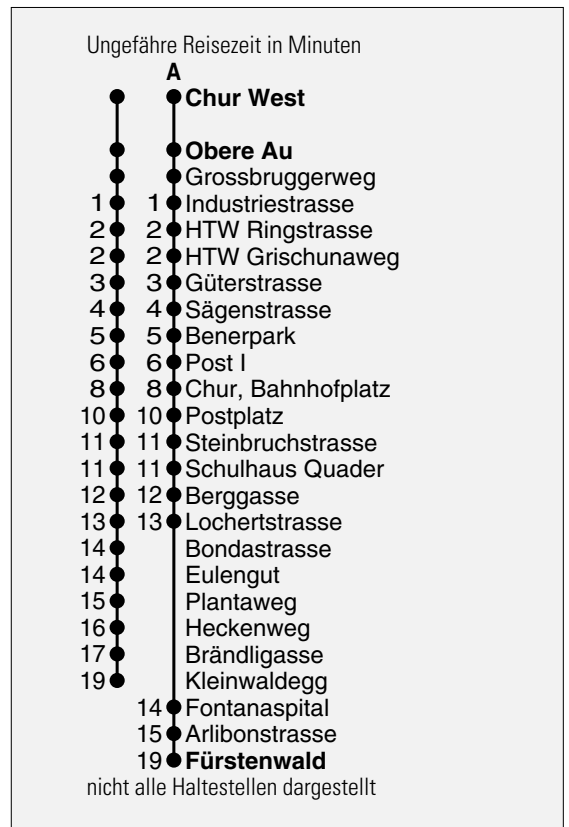

Abfahrten ab **Obere Au**
Richtung
Kleinwaldegg / Fürstenwald

gültig ab 10. April 2010

Fahrplananpassungen möglich

A Fahrweg A siehe rechts

C Nur bis Postplatz

* Als Sonntage gelten auch:

Neujahr, Karfreitag, Ostermontag, Auffahrt, Pfingstmontag,
1. August, Weihnachten, Stephanstag

h	Montag - Freitag	Samstag	Sonntag*	h
5				5
6	54	54		6
7	09 24 39 54	09 24 39 54	32	7
8	09 24 39 54 A	09 24 39 54 A	C 12 32	8
9	09 24 39 54 A	09 24 39 54 A	C 12 32	9
10	09 24 39 54 A	09 24 39 54 A	A 12 32 52	10
11	09 24 39 54 A	09 24 39 54 A	A 12 32 52	11
12	09 24 39 54 A	09 24 39 54 A	A 12 32 52	12
13	09 24 39 54 A	09 24 39 54 A	A 12 32 52	13
14	09 24 39 54 A	09 24 39 54 A	A 12 32 52	14
15	09 24 39 54 A	09 24 39 54 A	A 12 32 52	15
16	09 24 39 54 A	09 24 39 54 A	A 12 32 52	16
17	09 24 39 54 A	09 24 39 52 C	A 12 32 52	17
18	09 24 39 54	12 32 52 A	A 12 32 52	18
19	09 24 39 54 C	12 32 52 C	C 12 32 52	19
20	24 54 C	32 52 C	C 32 52	20
21	07 32 52 C	07 32 52 C	C 07 32 52	21
22	32 52 C	32 52 C	C 32 52	22
23				23
0				0
1				1
2				2