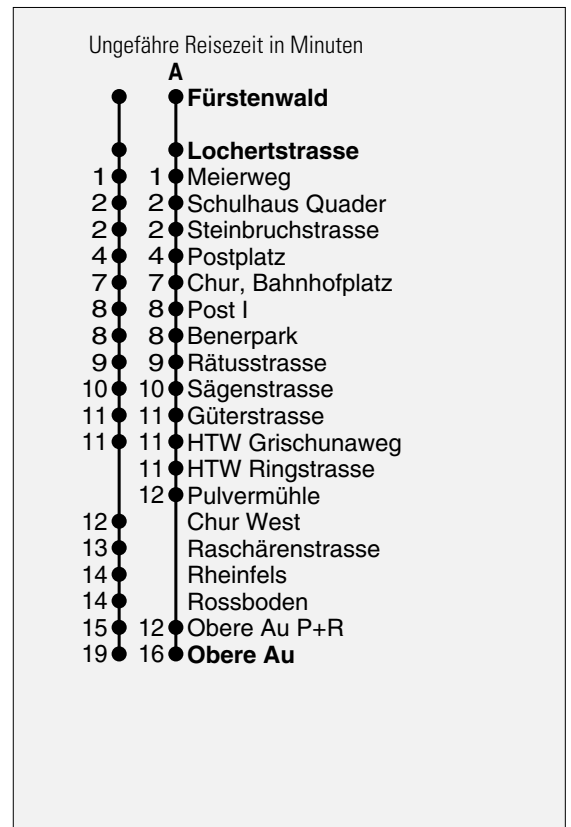

Abfahrten ab **Lochertstrasse**
Richtung
Bahnhof - Obere Au

gültig ab 10. April 2010

Fahrplananpassungen möglich

A Fahrweg A siehe rechts

C Nur bis Chur, Bahnhofplatz

* Als Sonntage gelten auch:

Neujahr, Karfreitag, Ostermontag, Auffahrt, Pfingstmontag,
1. August, Weihnachten, Stephanstag

h	Montag - Freitag	Samstag	Sonntag*	h
5	C 50			5
6	50	50		6
7	05 20 35 50	05 20 35 50	A 55	7
8	05 20 35 50	05 20 35 50	A 55	8
9	05 20 35 50	05 20 35 50	A 55	9
10	05 20 35 50	05 20 35 50	A A 35 55	10
11	05 20 35 50	05 20 35 50	A A A 15 35 55	11
12	05 20 35 50	05 20 35 50	A A A 15 35 55	12
13	05 20 35 50	05 20 35 50	A A A 15 35 55	13
14	05 20 35 50	05 20 35 50	A A A 15 35 55	14
15	05 20 35 50	05 20 35 50	A A A 15 35 55	15
16	05 20 35 50	05 20 35 50	A A A 15 35 55	16
17	05 20 35 50	05 20 35 A 55	A A A 15 35 55	17
18	05 20 35 50	A A A 15 35 55	A A A 15 35 55	18
19	05 20 50	A 15	A 15	19
20	C 20	A 15	A 15	20
21	C 20	C 15	C 15	21
22	A 15	A 15	A 15	22
23	A C 15 59	A C 15 59	A C 15 59	23
0				0
1				1
2				2