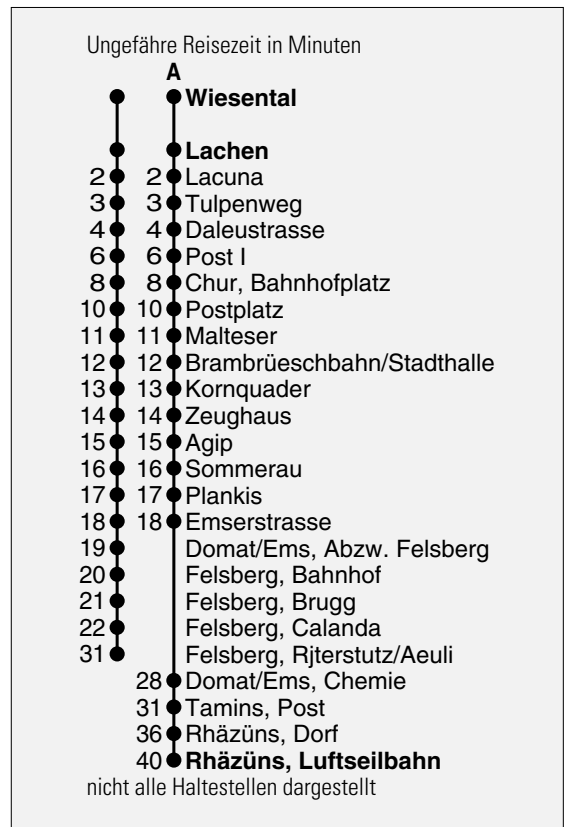

Abfahrten ab **Lachen**
Richtung
Felsberg / Rhäzüns

gültig ab 13. Dezember 2009

- A Fahrweg A siehe rechts
- C Nur bis Postplatz
- D Nur bis Agip
- E Nur bis Plankis
- F Wie Fahrweg A bis Domat/Ems, Chemie
- G Wie Fahrweg A bis Tamins, Post
- Ⓢ Nur Freitag bzw. Nacht Freitag/Samstag
- Ⓜ Nur Montag bis Donnerstag
- * Als Sonntage gelten auch:
Neujahr, Karfreitag, Ostermontag, Auffahrt, Pfingstmontag,
1. August, Weihnachten, Stephanstag

h	Montag - Freitag	Samstag	Sonntag*	h
5	C 49 D 59	C 49 D 59		5
6	A 09 C 19 E 29 F 39 G 49 H 59	C 39 E 49 E 59		6
7	A 09 C 19 E 29 F 39 G 49 H 59	A 09 C 19 E 29 F 39 G 49 H 59	C 39 C 59	7
8	A 09 C 19 E 29 F 39 G 49 H 59	A 09 C 19 E 29 F 39 G 49 H 59	A 19 E 39 F 59	8
9	A 09 C 19 E 29 F 39 G 49 H 59	A 09 C 19 E 29 F 39 G 49 H 59	A 19 E 39 F 59	9
10	A 09 C 19 E 29 F 39 G 49 H 59	A 09 C 19 E 29 F 39 G 49 H 59	A 19 E 39 F 59	10
11	A 09 C 19 E 29 F 39 G 49 H 59	A 09 C 19 E 29 F 39 G 49 H 59	A 19 E 39 F 59	11
12	A 09 C 19 E 29 F 39 G 49 H 59	A 09 C 19 E 29 F 39 G 49 H 59	A 19 E 39 F 59	12
13	A 09 C 19 E 29 F 39 G 49 H 59	A 09 C 19 E 29 F 39 G 49 H 59	A 19 E 39 F 59	13
14	A 09 C 19 E 29 F 39 G 49 H 59	A 09 C 19 E 29 F 39 G 49 H 59	A 19 E 39 F 59	14
15	A 09 C 19 E 29 F 39 G 49 H 59	A 09 C 19 E 29 F 39 G 49 H 59	A 19 E 39 F 59	15
16	A 09 C 19 E 29 F 39 G 49 H 59	A 09 C 19 E 29 F 39 G 49 H 59	A 19 E 39 F 59	16
17	A 09 C 19 E 29 F 39 G 49 H 59	A 09 C 19 E 29 F 39 G 49 H 59	A 19 E 39 F 59	17
18	A 09 C 19 E 29 F 39 G 49 H 59	A 19 E 39 F 59	A 19 E 39 F 59	18
19	D 09 A 19 E 39 F 59	A 19 E 39 F 59	E 19 E 39 E 59	19
20	D 19 D 39 D 59	D 19 D 39 D 59	D 19 D 39 D 59	20
21	A [Ⓢ] 24 D [Ⓜ] 24 D 54	D 24 D 54	D 24 D 54	21
22	D 24 F [Ⓢ] 54 D [Ⓜ] 54	D 24 F 54	D 24 D 54	22
23				23
0				0
1				1
2				2