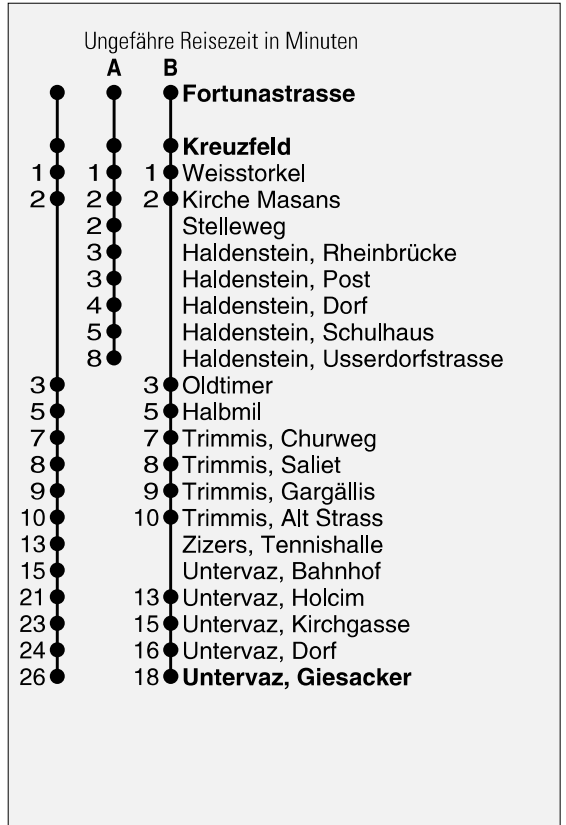

Abfahrten ab **Kreuzfeld**
Richtung
Untervaz / Haldenstein

gültig ab 13. Dezember 2009

- A** Fahrweg A siehe rechts
- B** Fahrweg B siehe rechts
- C** Nur bis Trimmis, Alt Strass
- D** Wie Fahrweg A bis Stelleweg
- H** Via Haldenstein Rheinbrücke nach Untervaz
- L** Bis Trimmis Alt Strass weiter nach Zizers - Igis - Landquart
- N** Nachtbus wie H mit Spezialtarif
- R** Bis Haldenstein, Rheinbrücke, ohne Stelleweg
- T** Nur bis Trimmis, Alt Strass bedient Churweg, Saliel und Gargällis auf Rückweg
- U** In Trimmis, Alt Strass Anschluss Richtung Untervaz
- ⓔ** Nur Freitag bzw. Nacht Freitag/Samstag

* Als Sonntage gelten auch:
Neujahr, Karfreitag, Ostermontag, Auffahrt, Pfingstmontag,
1. August, Weihnachten, Stephanstag

h	Montag - Freitag	Samstag	Sonntag*	h
5				5
6	22 A 32 42 A 52	A 32 42 D 52		6
7	A 02 12 T 22 A 32 42 D 52	A 02 12 D 22 A 32 42 D 52		7
8	A 02 12 D 22 A 32 42 D 52	A 02 12 D 22 A 32 42 D 52	T 02 32 TU	8
9	A 02 12 D 22 A 32 42 D 52	A 02 12 D 22 A 32 42 D 52	C 02 32 TU	9
10	A 02 12 D 22 A 32 42 D 52	A 02 12 D 22 A 32 42 D 52	T 02 32 TU	10
11	A 02 12 D 22 A 32 42 B 52 D 57	A 02 12 D 22 A 32 42 D 52	C 02 32 TU	11
12	A 02 12 A 22 B 32 A 42 B 52	A 02 12 D 22 A 32 42 D 52	T 02 32 TU	12
13	A 02 12 D 22 A 32 42 D 52	A 02 12 D 22 A 32 42 D 52	C 02 32 TU	13
14	A 02 12 D 22 A 32 42 D 52	A 02 12 D 22 A 32 42 D 52	T 02 32 TU	14
15	A 02 12 D 22 A 32 42 D 52	A 02 12 D 22 A 32 42 D 52	C 02 32 TU	15
16	A 02 12 B 22 A 32 42 B 52	A 02 12 D 22 A 32 42 D 52	T 02 32 TU	16
17	A 02 12 B 22 A 32 42 B 52	A 02 12 D 22 A 32 42	C 02 32 TU	17
18	A 02 12 C 22 A 32 42 C 52	A 02 12 A 32 42	T 02 32 TU	18
19	A 02 12 A 32 42	A 02 12 A 32 42	C 02 24 42 D	19
20	C 02 L 17 H 52	C 02 L 17 H 52	C 02 L 17 H 52	20
21	L 17 H 52	L 17 H 52	L 17 H 52	21
22	L 17 H 52	L 17 H 52	L 17 H 52	22
23	L 17 R 52	L 17 R 52	L 17 R 52	23
0	N 18	N 18	N 18	0
1	N 18	N 18	N 18	1
2	ⓔN 18	N 18		2
3	ⓔN 18	N 18		3