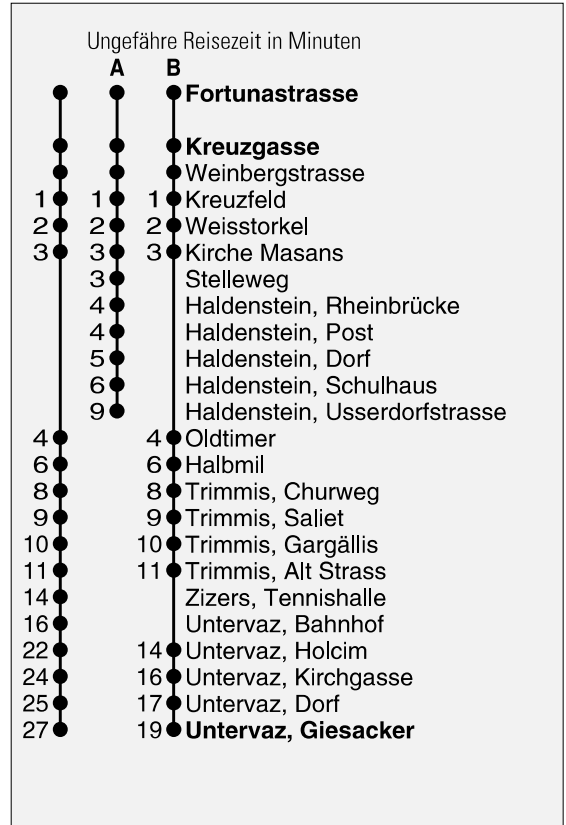

Abfahrten ab **Kreuzgasse**
Richtung
Untervaz / Haldenstein

gültig ab 13. Dezember 2009

- A** Fahrweg A siehe rechts
- B** Fahrweg B siehe rechts
- C** Nur bis Trimmis, Alt Strass
- D** Wie Fahrweg A bis Stelleweg
- H** Via Haldenstein Rheinbrücke nach Untervaz
- L** Bis Trimmis Alt Strass weiter nach Zizers - Igis - Landquart
- N** Nachtbus wie H mit Spezialtarif
- R** Bis Haldenstein, Rheinbrücke, ohne Stelleweg
- T** Nur bis Trimmis, Alt Strass bedient Churweg, Saliel und Gargällis auf Rückweg
- U** In Trimmis, Alt Strass Anschluss Richtung Untervaz
- ⓔ Nur Freitag bzw. Nacht Freitag/Samstag

* Als Sonntage gelten auch:
Neujahr, Karfreitag, Ostermontag, Auffahrt, Pfingstmontag,
1. August, Weihnachten, Stephanstag

h	Montag - Freitag	Samstag	Sonntag*	h
5				5
6	21 A 31 A 41 51	A 31 D 41 51		6
7	A 01 T 11 D 21 A 31 41 51	A 01 D 11 A 21 D 31 41 51		7
8	A 01 D 11 A 21 D 31 41 51	A 01 D 11 A 21 D 31 41 51	T 01 TU 31	8
9	A 01 D 11 A 21 D 31 41 51	A 01 D 11 A 21 D 31 41 51	C 01 TU 31	9
10	A 01 D 11 A 21 D 31 41 51	A 01 D 11 A 21 D 31 41 51	T 01 TU 31	10
11	A 01 D 11 A 21 B 31 D 41 51 56	A 01 D 11 A 21 D 31 41 51	C 01 TU 31	11
12	A 01 A 11 B 11 A 21 31 41 B 51	A 01 D 11 A 21 D 31 41 51	T 01 TU 31	12
13	A 01 D 11 A 21 D 31 41 51	A 01 D 11 A 21 D 31 41 51	C 01 TU 31	13
14	A 01 D 11 A 21 D 31 41 51	A 01 D 11 A 21 D 31 41 51	T 01 TU 31	14
15	A 01 D 11 A 21 D 31 41 51	A 01 D 11 A 21 D 31 41 51	C 01 TU 31	15
16	A 01 B 11 A 21 B 31 41 51	A 01 D 11 A 21 D 31 41 51	T 01 TU 31	16
17	A 01 B 11 A 21 B 31 41 51	A 01 D 11 A 21 31 41	C 01 TU 31	17
18	A 01 C 11 A 21 C 31 41 51	A 01 A 11 A 31 41	T 01 TU 31	18
19	A 01 A 11 A 31 41	A 01 A 11 A 31 41	C 01 D 23 41	19
20	C 01 L 16 H 51	C 01 L 16 H 51	C 01 L 16 H 51	20
21	L 16 H 51	L 16 H 51	L 16 H 51	21
22	L 16 H 51	L 16 H 51	L 16 H 51	22
23	L 16 R 51	L 16 R 51	L 16 R 51	23
0	N 18	N 18	N 18	0
1	N 18	N 18	N 18	1
2	ⓔN 18	N 18		2
3	ⓔN 18	N 18		3