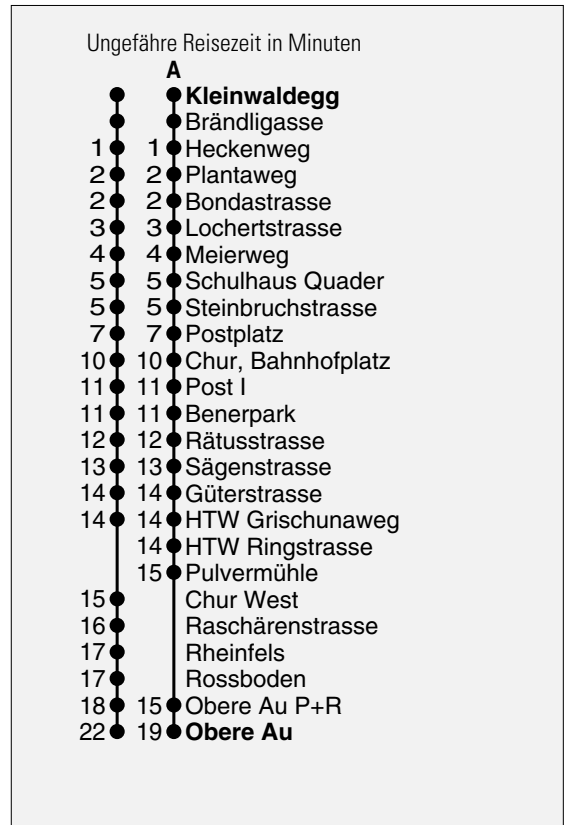

Abfahrten ab **Kleinwaldegg**
Richtung
Bahnhof - Obere Au

gültig ab 10. April 2010

Fahrplananpassungen möglich

A Fahrweg A siehe rechts

C Nur bis Chur, Bahnhofplatz

* Als Sonntage gelten auch:

Neujahr, Karfreitag, Ostermontag, Auffahrt, Pfingstmontag,
1. August, Weihnachten, Stephanstag

| h | Montag - Freitag | Samstag | Sonntag* | h |
|----|------------------|--------------|--------------|----|
| 5 | C 47 | | | 5 |
| 6 | 47 | 47 | | 6 |
| 7 | 02 17 32 47 | 02 17 32 47 | A 52 | 7 |
| 8 | 02 17 32 47 | 02 17 32 47 | A 52 | 8 |
| 9 | 17 47 | 17 47 | A 52 | 9 |
| 10 | 17 47 | 17 47 | A 52 | 10 |
| 11 | 17 47 | 17 47 | A A 12 52 | 11 |
| 12 | 02 17 32 47 | 02 17 32 47 | A A 12 52 | 12 |
| 13 | 17 32 47 | 17 32 47 | A A 12 52 | 13 |
| 14 | 17 47 | 17 47 | A A 12 52 | 14 |
| 15 | 17 47 | 17 47 | A A 12 52 | 15 |
| 16 | 17 32 47 | 17 32 47 | A A 12 52 | 16 |
| 17 | 17 47 | 17 52 | A A 12 52 | 17 |
| 18 | 02 17 32 47 | A A 12 52 | A A 12 52 | 18 |
| 19 | 02 17 47 | A 12 | A 12 | 19 |
| 20 | C 17 | A 12 | A 12 | 20 |
| 21 | C 17 | C 12 | C 12 | 21 |
| 22 | A 12 | A 12 | A 12 | 22 |
| 23 | A 12 | A 12 | A 12 | 23 |
| 0 | | | | 0 |
| 1 | | | | 1 |
| 2 | | | | 2 |