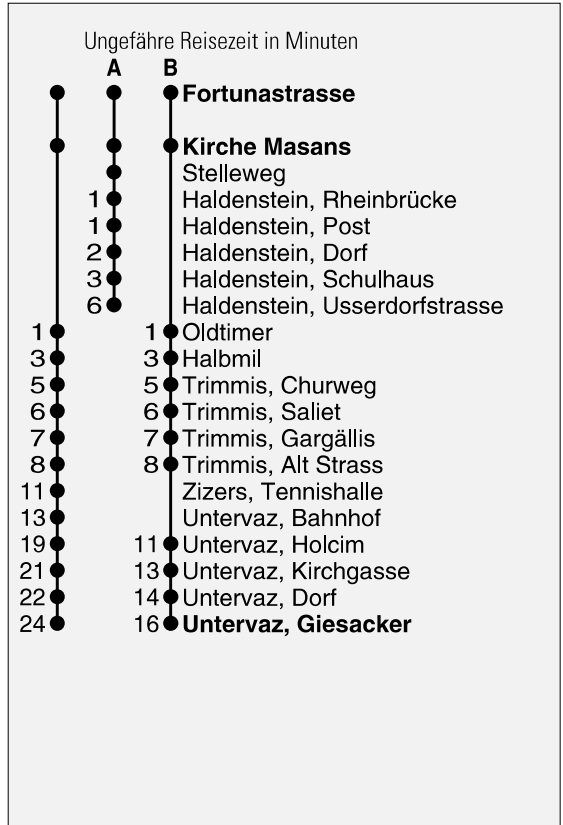

Abfahrten ab **Kirche Masans**  
Richtung  
**Untervaz / Haldenstein**

gültig ab 13. Dezember 2009

- A** Fahrweg A siehe rechts
- B** Fahrweg B siehe rechts
- C** Nur bis Trimmis, Alt Strass
- D** Wie Fahrweg A bis Stelleweg
- H** Via Haldenstein Rheinbrücke nach Untervaz
- L** Bis Trimmis Alt Strass weiter nach Zizers - Igis - Landquart
- N** Nachtbus wie H mit Spezialtarif
- R** Bis Haldenstein, Rheinbrücke, ohne Stelleweg
- T** Nur bis Trimmis, Alt Strass bedient Churweg, Saliel und Gargällis auf Rückweg
- U** In Trimmis, Alt Strass Anschluss Richtung Untervaz
- ⓔ Nur Freitag bzw. Nacht Freitag/Samstag

\* Als Sonntage gelten auch:  
Neujahr, Karfreitag, Ostermontag, Auffahrt, Pfingstmontag,  
1. August, Weihnachten, Stephanstag

h	Montag - Freitag	Samstag	Sonntag*	h
5				5
6	24 A 34 44 A 54	A 34 44 D 54		6
7	A 04 14 T 24 A 34 44 D 54	A 04 14 D 24 A 34 44 D 54		7
8	A 04 14 D 24 A 34 44 D 54	A 04 14 D 24 A 34 44 D 54	T 04 34 TU	8
9	A 04 14 D 24 A 34 44 D 54	A 04 14 D 24 A 34 44 D 54	C 04 34 TU	9
10	A 04 14 D 24 A 34 44 D 54	A 04 14 D 24 A 34 44 D 54	T 04 34 TU	10
11	A 04 14 D 24 A 34 44 B 54 D 59	A 04 14 D 24 A 34 44 D 54	C 04 34 TU	11
12	A 04 14 A 14 B 24 A 34 44 B 54	A 04 14 D 24 A 34 44 D 54	T 04 34 TU	12
13	A 04 14 D 24 A 34 44 D 54	A 04 14 D 24 A 34 44 D 54	C 04 34 TU	13
14	A 04 14 D 24 A 34 44 D 54	A 04 14 D 24 A 34 44 D 54	T 04 34 TU	14
15	A 04 14 D 24 A 34 44 D 54	A 04 14 D 24 A 34 44 D 54	C 04 34 TU	15
16	A 04 14 B 24 A 34 44 B 54	A 04 14 D 24 A 34 44 D 54	T 04 34 TU	16
17	A 04 14 B 24 A 34 44 B 54	A 04 14 D 24 A 34 44	C 04 34 TU	17
18	A 04 14 C 24 A 34 44 C 54	A 04 14 A 34 44	T 04 34 TU	18
19	A 04 14 A 34 44	A 04 14 A 34 44	C 04 26 44 D	19
20	C 04 19 L 19 H 54	C 04 19 L 19 H 54	C 04 19 L 19 H 54	20
21	L 19 54 H	L 19 54 H	L 19 54 H	21
22	L 19 54 H	L 19 54 H	L 19 54 H	22
23	L 19 54 R	L 19 54 R	L 19 54 R	23
0	N 19	N 19	N 19	0
1	N 19	N 19	N 19	1
2	ⓔN 19	N 19		2
3	ⓔN 19	N 19		3