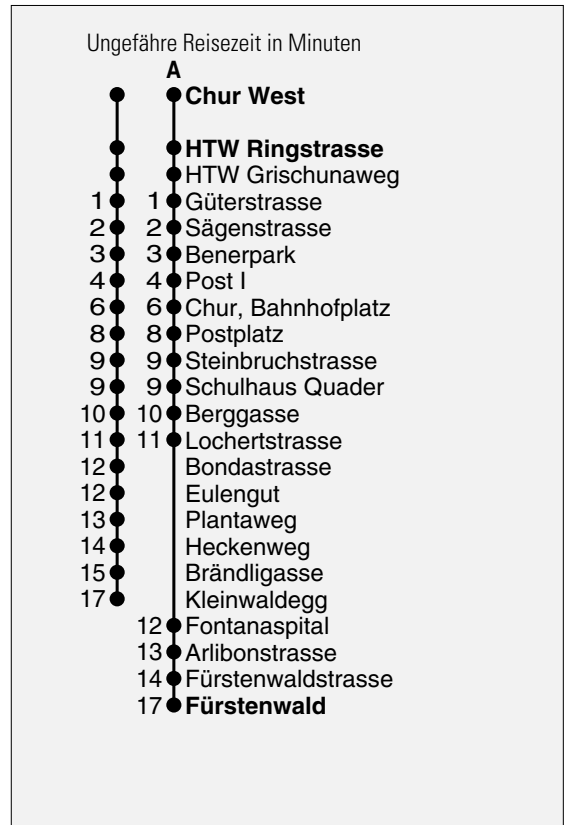

Abfahrten ab **HTW Ringstrasse**
Richtung
Kleinwaldegg / Fürstenwald

gültig ab 10. April 2010

Fahrplananpassungen möglich

A Fahrweg A siehe rechts

C Nur bis Postplatz

* Als Sonntage gelten auch:

Neujahr, Karfreitag, Ostermontag, Auffahrt, Pfingstmontag,
1. August, Weihnachten, Stephanstag

h	Montag - Freitag	Samstag	Sonntag*	h
5				5
6	56	56		6
7	11 26 41 56	11 26 41 56	34	7
8	11 26 41 56 A	11 26 41 56 A	C 14 34	8
9	A 11 26 41 56	A 11 26 41 56	C 14 34	9
10	A 11 26 41 56	A 11 26 41 56	A 14 34 54	10
11	A 11 26 41 56	A 11 26 41 56	A 14 34 54	11
12	11 26 41 56 A	11 26 41 56 A	A 14 34 54	12
13	11 26 41 56 A	11 26 41 56 A	A 14 34 54	13
14	A 11 26 41 56	A 11 26 41 56	A 14 34 54	14
15	A 11 26 41 56	A 11 26 41 56	A 14 34 54	15
16	11 26 41 56 A	11 26 41 56 A	A 14 34 54	16
17	A 11 26 41 56	A 11 26 41 54 C	A 14 34 54	17
18	11 26 41 56	A 14 34 54	A 14 34 54	18
19	C 11 26 41 56	C 14 34 54	C 14 34 54	19
20	C 26 56	C 34 54	C 34 54	20
21	C 09 34 54	C 09 34 54	C 09 34 54	21
22	C 34 54	C 34 54	C 34 54	22
23				23
0				0
1				1
2				2