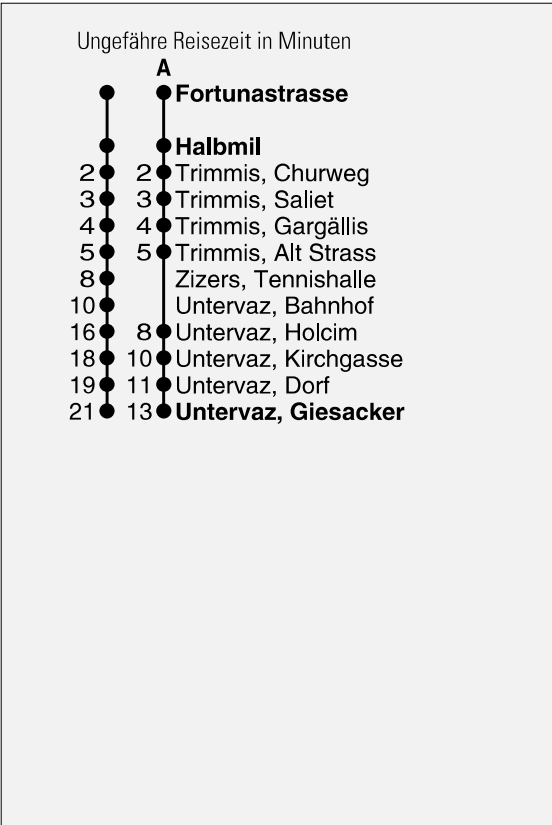

Abfahrten ab **Halbmil**  
Richtung  
**Untervaz, Giesacker**

gültig ab 13. Dezember 2009

- A** Fahrweg A siehe rechts
- C** Nur bis Trimmis, Alt Strass
- L** Bis Trimmis Alt Strass und weiter nach Zizers - Igis - Landquart
- N** Nachtbus mit Spezialtarif. Anmeldung unerlässlich.  
Tel 081/254 40 60 während den Bürozeiten
- T** Nur bis Trimmis, Alt Strass bedient Churweg, Saliel und Gargällis auf Rückweg
- U** In Trimmis, Alt Strass Anschluss Richtung Untervaz
- ⓔ Nur Freitag bzw. Nacht Freitag/Samstag
- \* Als Sonntage gelten auch:  
Neujahr, Karfreitag, Ostermontag, Auffahrt, Pfingstmontag,  
1. August, Weihnachten, Stephanstag

h	Montag - Freitag	Samstag	Sonntag*	h
5				5
6	27 47	47		6
7	17 26 47	17 47		7
8	17 47	17 47	T TU 06 36	8
9	17 47	17 47	TU 36	9
10	17 47	17 47	T TU 06 36	10
11	17 47 A 57	17 47	TU 36	11
12	17 27 47 57 A A	17 47	T TU 06 36	12
13	17 47	17 47	TU 36	13
14	17 47	17 47	T TU 06 36	14
15	17 47	17 47	TU 36	15
16	17 27 47 57 A A	17 47	T TU 06 36	16
17	17 27 47 57 A A	17 47	TU 36	17
18	17 27 47 57 C C	17 47	T TU 06 36	18
19	17 47	17 47	47	19
20	07 21 58 C L	07 21 58 C L	L 21 58	20
21	21 58 L	21 58 L	L 21 58	21
22	21 58 L	21 58 L	L 21 58	22
23	21 L	21 L	L 21	23
0	22 N	22 N	N 22	0
1	22 N	22 N	N 22	1
2	ⓔN 22	N 22		2
3	ⓔN 22	N 22		3