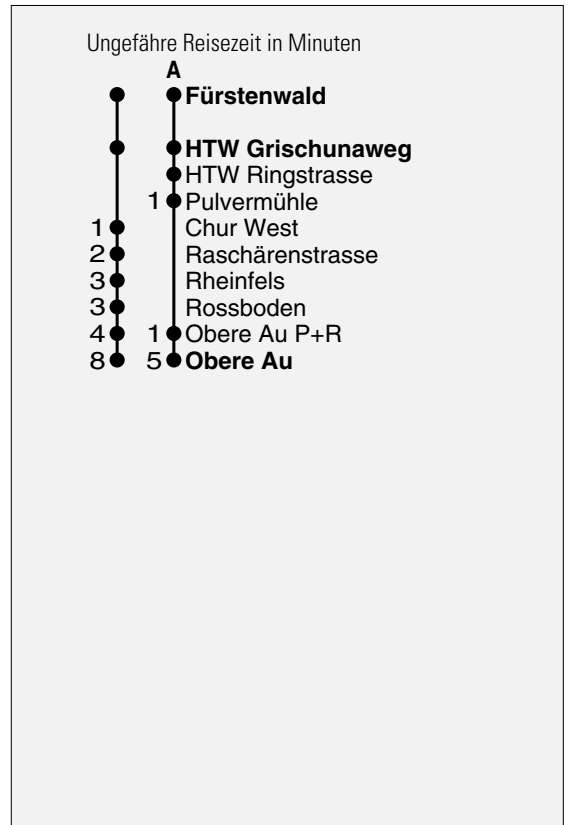

Abfahrten ab **HTW Grischunaweg**
Richtung
Obere Au

gültig ab 10. April 2010

Fahrplananpassungen möglich

A Fahrweg A siehe rechts

* Als Sonntage gelten auch:

Neujahr, Karfreitag, Ostermontag, Auffahrt, Pfingstmontag,
1. August, Weihnachten, Stephanstag

h	Montag - Freitag	Samstag	Sonntag*	h
5				5
6	46	46		6
7	01 16 31 46	01 16 31 46		7
8	01 16 31 46	01 16 31 46	A A 06 26	8
9	01 16 31 46	01 16 31 46	A A 06 26	9
10	01 16 31 46	01 16 31 46	A A A 06 26 46	10
11	01 16 31 46	01 16 31 46	A A A 06 26 46	11
12	01 16 31 46	01 16 31 46	A A A 06 26 46	12
13	01 16 31 46	01 16 31 46	A A A 06 26 46	13
14	01 16 31 46	01 16 31 46	A A A 06 26 46	14
15	01 16 31 46	01 16 31 46	A A A 06 26 46	15
16	01 16 31 46	01 16 31 46	A A A 06 26 46	16
17	01 16 31 46	01 16 31 46	A A A 06 26 46	17
18	01 16 31 46	A A A 06 26 46	A A A 06 26 46	18
19	01 16 31 46	A A A 06 26 46	A A A 06 26 46	19
20	01 16 46	A A 26 46	A A 26 46	20
21	01 26 A 46	A A A 01 26 46	A A A 01 26 46	21
22	A A 26 46	A A 26 46	A A 26 46	22
23	A 26	A 26	A 26	23
0				0
1				1
2				2