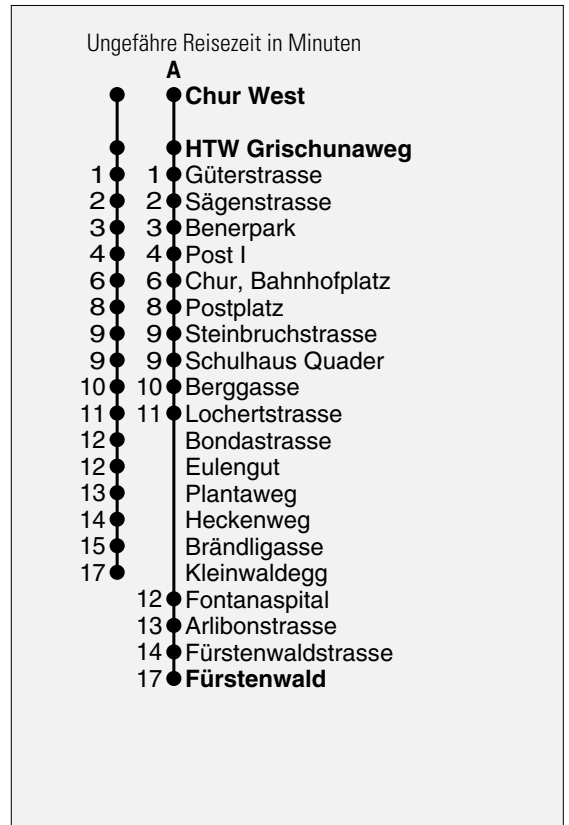

Abfahrten ab **HTW Grischunaweg**
Richtung
Kleinwaldegg / Fürstenwald

gültig ab 10. April 2010

Fahrplananpassungen möglich

A Fahrweg A siehe rechts

C Nur bis Postplatz

I Via Fontanaspital, ohne Berggasse

* Als Sonntage gelten auch:

Neujahr, Karfreitag, Ostermontag, Auffahrt, Pfingstmontag,
1. August, Weihnachten, Stephanstag

h	Montag - Freitag	Samstag	Sonntag*	h
5	C 54			5
6	I 37 56	I 37 56		6
7	11 26 41 56	11 26 41 56	34	7
8	11 26 41 56 A	11 26 41 56 A	C 14 34	8
9	11 26 41 56 A	11 26 41 56 A	C 14 34	9
10	11 26 41 56 A	11 26 41 56 A	A 14 34 54	10
11	11 26 41 56 A	11 26 41 56 A	A 14 34 54	11
12	11 26 41 56 A	11 26 41 56 A	A 14 34 54	12
13	11 26 41 56 A	11 26 41 56 A	A 14 34 54	13
14	11 26 41 56 A	11 26 41 56 A	A 14 34 54	14
15	11 26 41 56 A	11 26 41 56 A	A 14 34 54	15
16	11 26 41 56 A	11 26 41 56 A	A 14 34 54	16
17	11 26 41 56 A	11 26 41 54 C	A 14 34 54	17
18	11 26 41 56	14 34 54 A	14 34 54 A	18
19	11 26 41 56 C	14 34 54 C	14 34 54 C	19
20	26 56 C	34 54 C	34 54 C	20
21	09 34 54 C	09 34 54 C	09 34 54 C	21
22	34 54 C	34 54 C	34 54 C	22
23				23
0				0
1				1
2				2