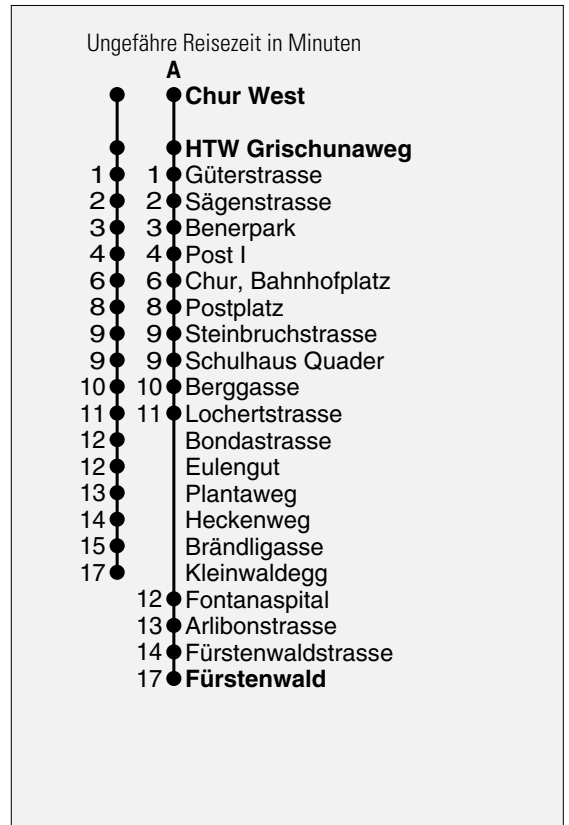

Abfahrten ab **HTW Grischunaweg**
Richtung
Kleinwaldegg / Fürstenwald

gültig ab 10. April 2010

Fahrplananpassungen möglich

A Fahrweg A siehe rechts

C Nur bis Postplatz

I Via Fontanaspital, ohne Berggasse

* Als Sonntage gelten auch:

Neujahr, Karfreitag, Ostermontag, Auffahrt, Pfingstmontag,
1. August, Weihnachten, Stephanstag

h	Montag - Freitag	Samstag	Sonntag*	h
5	C 54			5
6	I 37 56	I 37 56		6
7	11 26 41 56	11 26 41 56	34	7
8	11 26 41 56 A	11 26 41 56 A	C 14 34	8
9	11 26 41 56 A	11 26 41 56 A	C 14 34	9
10	11 26 41 56 A	11 26 41 56 A	A 14 34 54	10
11	11 26 41 56 A	11 26 41 56 A	A 14 34 54	11
12	11 26 41 56 A	11 26 41 56 A	A 14 34 54	12
13	11 26 41 56 A	11 26 41 56 A	A 14 34 54	13
14	11 26 41 56 A	11 26 41 56 A	A 14 34 54	14
15	11 26 41 56 A	11 26 41 56 A	A 14 34 54	15
16	11 26 41 56 A	11 26 41 56 A	A 14 34 54	16
17	11 26 41 56 A	11 26 41 54 C	A 14 34 54	17
18	11 26 41 56	A 14 34 54	A 14 34 54	18
19	11 26 41 56 C	C 14 34 54	C 14 34 54	19
20	26 56 C	C 34 54	C 34 54	20
21	09 34 54 C	C 09 34 54	C 09 34 54	21
22	34 54 C	C 34 54	C 34 54	22
23				23
0				0
1				1
2				2