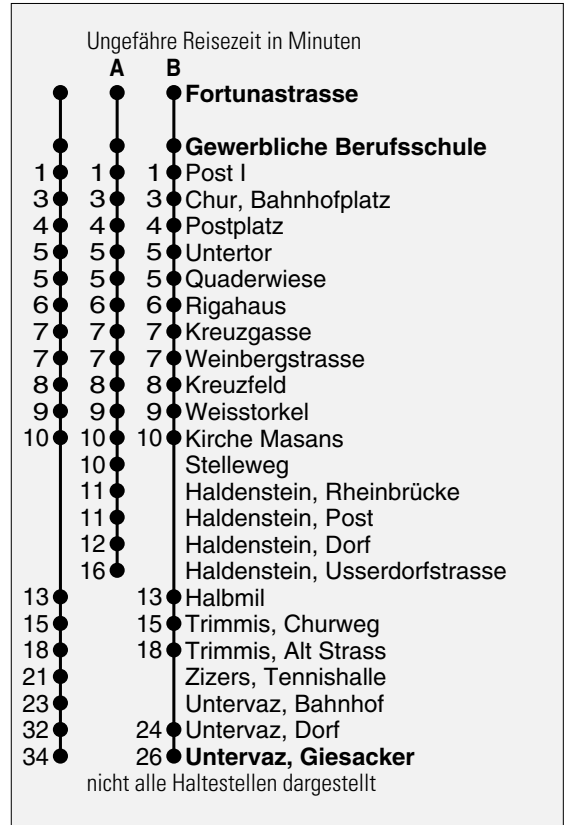

Abfahrten ab **Gewerbliche Berufsschule**  
Richtung  
**Untervaz / Haldenstein**

gültig ab 13. Dezember 2009

- A Fahrweg A siehe rechts
- B Fahrweg B siehe rechts
- C Nur bis Trimmis, Alt Strass
- D Wie Fahrweg A bis Stelleweg
- T Nur bis Trimmis, Alt Strass bedient Churweg, Saliel und Gargällis auf Rückweg

\* Als Sonntage gelten auch:  
Neujahr, Karfreitag, Ostermontag, Auffahrt, Pfingstmontag,  
1. August, Weihnachten, Stephanstag

h	Montag - Freitag	Samstag	Sonntag*	h
5				5
6	14 A 24 A 34 A 44 A 54	34 D 44 A 54		6
7	04 T 14 A 24 D 34 D 44 A 54	04 D 14 A 24 D 34 D 44 A 54		7
8	04 D 14 A 24 D 34 D 44 A 54	04 D 14 A 24 D 34 D 44 A 54		8
9	04 D 14 A 24 D 34 D 44 A 54	04 D 14 A 24 D 34 D 44 A 54		9
10	04 D 14 A 24 D 34 D 44 A 54	04 D 14 A 24 D 34 D 44 A 54		10
11	04 D 14 A 24 B 34 B 44 A 54	04 D 14 A 24 D 34 D 44 A 54		11
12	04 B 14 A 24 B 34 B 44 A 54	04 D 14 A 24 D 34 D 44 A 54		12
13	04 D 14 A 24 D 34 D 44 A 54	04 D 14 A 24 D 34 D 44 A 54		13
14	04 D 14 A 24 D 34 D 44 A 54	04 D 14 A 24 D 34 D 44 A 54		14
15	04 D 14 A 24 D 34 D 44 A 54	04 D 14 A 24 D 34 D 44 A 54		15
16	04 B 14 A 24 B 34 B 44 A 54	04 D 14 A 24 D 34 D 44 A 54		16
17	04 B 14 A 24 B 34 B 44 A 54	04 D 14 A 24 34		17
18	04 C 14 A 24 C 34 C 44 A 54			18
19	04			19
20				20
21				21
22				22
23				23
0				0
1				1
2				2