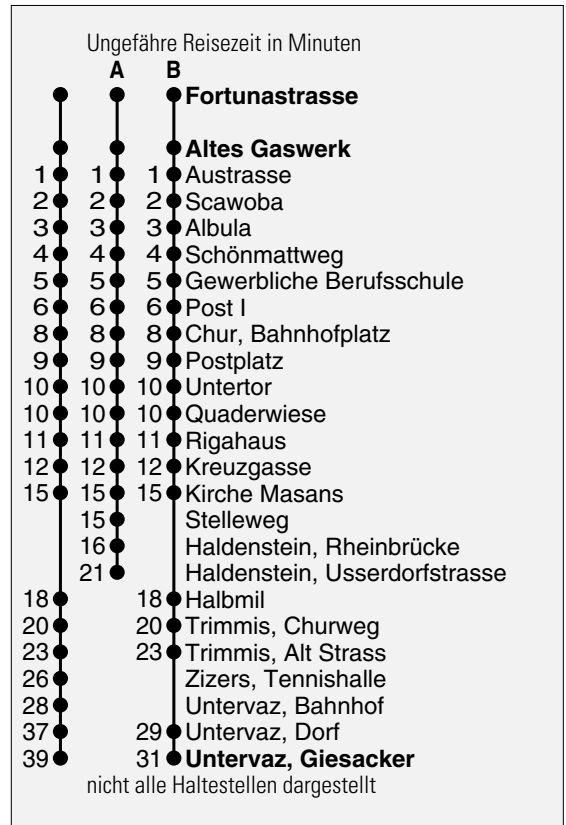

Abfahrten ab **Altes Gaswerk**
Richtung
Untervaz / Haldenstein

gültig ab 13. Dezember 2009

Abend- und Sonntagskurse siehe Linie 4

A Fahrweg A siehe rechts

B Fahrweg B siehe rechts

C Nur bis Trimmis, Alt Strass

D Wie Fahrweg A bis Stelleweg

T Nur bis Trimmis, Alt Strass bedient Churweg, Saliét und Gargällis auf Rückweg

* Als Sonntage gelten auch:

Neujahr, Karfreitag, Ostermontag, Auffahrt, Pfingstmontag,

1. August, Weihnachten, Stephanstag

h	Montag - Freitag	Samstag	Sonntag*	h
5				5
6	09 A 19 29 39 A 49 59	29 D 39 A 49 59		6
7	T 09 A 19 29 D 39 A 49 59	D 09 A 19 29 D 39 A 49 59		7
8	D 09 A 19 29 D 39 A 49 59	D 09 A 19 29 D 39 A 49 59		8
9	D 09 A 19 29 D 39 A 49 59	D 09 A 19 29 D 39 A 49 59		9
10	D 09 A 19 29 D 39 A 49 59	D 09 A 19 29 D 39 A 49 59		10
11	D 09 A 19 29 B 39 A 49 59	D 09 A 19 29 D 39 A 49 59		11
12	B 09 A 19 29 B 39 A 49 59	D 09 A 19 29 D 39 A 49 59		12
13	D 09 A 19 29 D 39 A 49 59	D 09 A 19 29 D 39 A 49 59		13
14	D 09 A 19 29 D 39 A 49 59	D 09 A 19 29 D 39 A 49 59		14
15	D 09 A 19 29 D 39 A 49 59	D 09 A 19 29 D 39 A 49 59		15
16	B 09 A 19 29 B 39 A 49 59	D 09 A 19 29 D 39 A 49 59		16
17	B 09 A 19 29 B 39 A 49 59	D 09 A 19 29		17
18	C 09 A 19 29 C 39 A 49 59			18
19				19
20				20
21				21
22				22
23				23
0				0
1				1
2				2