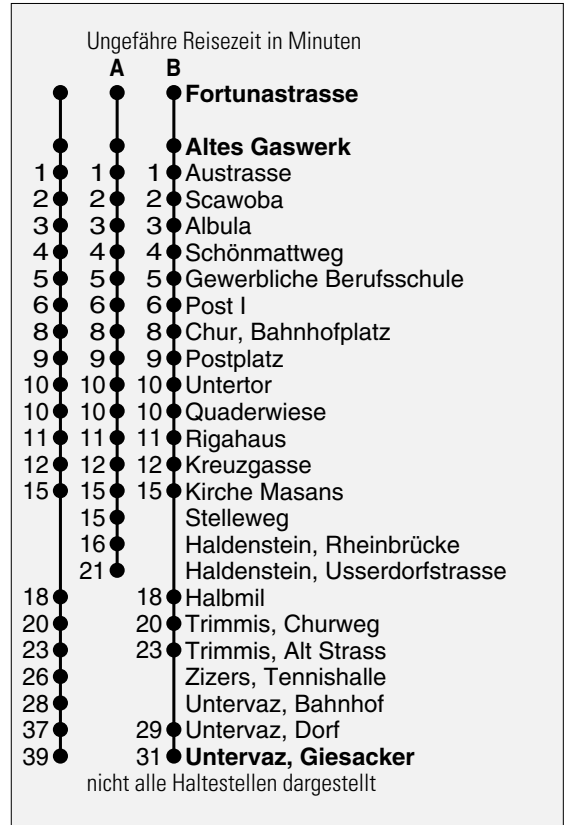

Abfahrten ab **Altes Gaswerk**  
Richtung  
**Untervaz / Haldenstein**

gültig ab 13. Dezember 2009

Abend- und Sonntagskurse siehe Linie 4

**A** Fahrweg A siehe rechts

**B** Fahrweg B siehe rechts

**C** Nur bis Trimmis, Alt Strass

**D** Wie Fahrweg A bis Stelleweg

**T** Nur bis Trimmis, Alt Strass bedient Churweg, Saliét und Gargällis auf Rückweg

\* Als Sonntage gelten auch:

Neujahr, Karfreitag, Ostermontag, Auffahrt, Pfingstmontag,  
1. August, Weihnachten, Stephanstag

h	Montag - Freitag	Samstag	Sonntag*	h
5				5
6	09 A 19 29 39 A 49 59	29 D 39 A 49 59		6
7	T 09 A 19 29 D 39 A 49 59	D 09 A 19 29 D 39 A 49 59		7
8	D 09 A 19 29 D 39 A 49 59	D 09 A 19 29 D 39 A 49 59		8
9	D 09 A 19 29 D 39 A 49 59	D 09 A 19 29 D 39 A 49 59		9
10	D 09 A 19 29 D 39 A 49 59	D 09 A 19 29 D 39 A 49 59		10
11	D 09 A 19 29 B 39 A 49 59	D 09 A 19 29 D 39 A 49 59		11
12	B 09 A 19 29 B 39 A 49 59	D 09 A 19 29 D 39 A 49 59		12
13	D 09 A 19 29 D 39 A 49 59	D 09 A 19 29 D 39 A 49 59		13
14	D 09 A 19 29 D 39 A 49 59	D 09 A 19 29 D 39 A 49 59		14
15	D 09 A 19 29 D 39 A 49 59	D 09 A 19 29 D 39 A 49 59		15
16	B 09 A 19 29 B 39 A 49 59	D 09 A 19 29 D 39 A 49 59		16
17	B 09 A 19 29 B 39 A 49 59	D 09 A 19 29		17
18	C 09 A 19 29 C 39 A 49 59			18
19				19
20				20
21				21
22				22
23				23
0				0
1				1
2				2