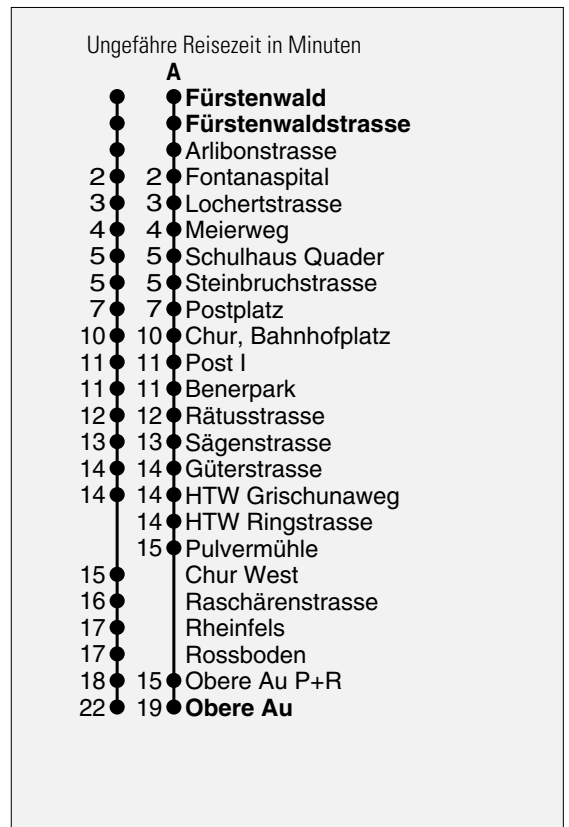

Abfahrten ab **Fürstenwaldstrasse**
Richtung
Bahnhof - Obere Au

gültig ab 10. April 2010

Fahrplananpassungen möglich

A Fahrweg A siehe rechts

* Als Sonntage gelten auch:

Neujahr, Karfreitag, Ostermontag, Auffahrt, Pfingstmontag,
1. August, Weihnachten, Stephanstag

h	Montag - Freitag	Samstag	Sonntag*	h
5				5
6				6
7				7
8				8
9	02 32	02 32		9
10	02 32	02 32	A 32	10
11	02 32	02 32	A 32	11
12			A 32	12
13	02	02	A 32	13
14	02 32	02 32	A 32	14
15	02 32	02 32	A 32	15
16	02	02	A 32	16
17	02 32	02 32	A 32	17
18		A 32	A 32	18
19				19
20				20
21				21
22				22
23				23
0				0
1				1
2				2