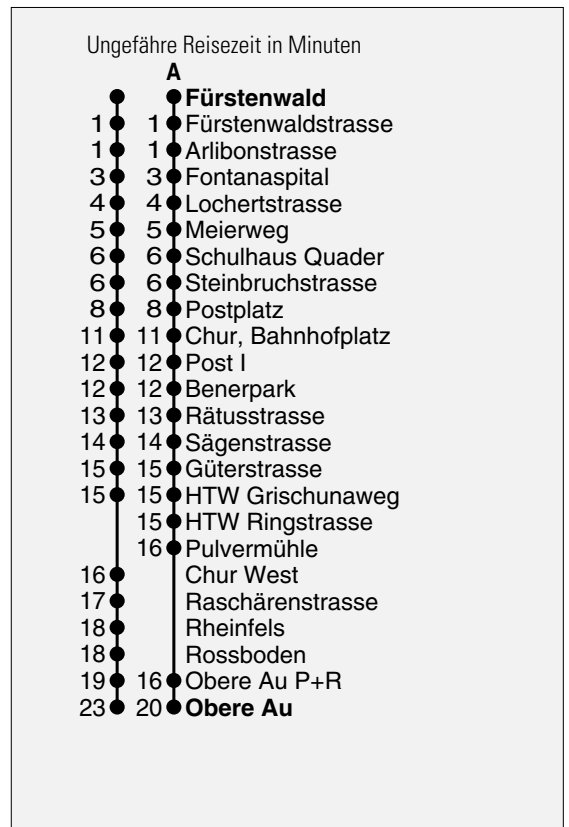

Abfahrten ab **Fürstwald**
Richtung
Bahnhof - Obere Au

gültig ab 10. April 2010

Fahrplananpassungen möglich

A Fahrweg A siehe rechts

* Als Sonntage gelten auch:

Neujahr, Karfreitag, Ostermontag, Auffahrt, Pfingstmontag,
1. August, Weihnachten, Stephanstag

h	Montag - Freitag	Samstag	Sonntag*	h
5				5
6				6
7				7
8				8
9	01 31	01 31		9
10	01 31	01 31	A 31	10
11	01 31	01 31	A 31	11
12			A 31	12
13	01	01	A 31	13
14	01 31	01 31	A 31	14
15	01 31	01 31	A 31	15
16	01	01	A 31	16
17	01 31	01 31	A 31	17
18		A 31	A 31	18
19				19
20				20
21				21
22				22
23				23
0				0
1				1
2				2