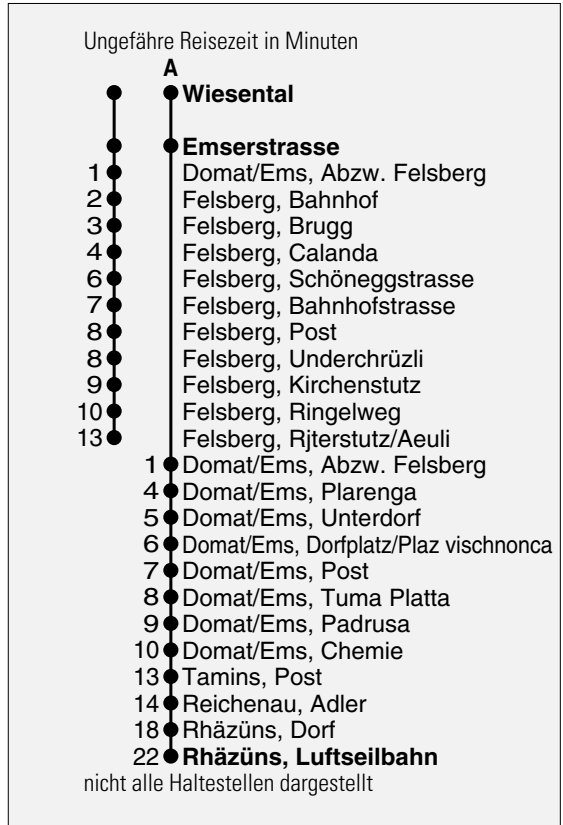

Abfahrten ab **Emserstrasse**
Richtung
Felsberg / Rhäzüns

gültig ab 13. Dezember 2009

- A Fahrweg A siehe rechts
- C Wie Fahrweg A bis Domat/Ems, Chemie
- D Wie Fahrweg A bis Tamins, Post
- Ⓢ Nur Freitag bzw. Nacht Freitag/Samstag
- * Als Sonntage gelten auch:
Neujahr, Karfreitag, Ostermontag, Auffahrt, Pfingstmontag,
1. August, Weihnachten, Stephanstag

h	Montag - Freitag	Samstag	Sonntag*	h
5				5
6	27 ^A 37 47			6
7	07 ^C 17 27 ^A 37	27 ^A 37		7
8	^C 17 27 ^A 37	^C 17 27 ^A 37	^A 37	8
9	^C 17 27 ^A 37	^C 17 27 ^A 37	17 ^A 37	9
10	^C 17 27 ^A 37	^C 17 27 ^A 37	17 ^A 37	10
11	^D 17 27 ^A 37 47	^C 17 27 ^A 37	17 ^A 37	11
12	07 ^C 17 17 27 ^A 37 47	^C 17 27 ^A 37	17 ^A 37	12
13	07 ^C 17 27 ^A 37	^C 17 27 ^A 37	17 ^A 37	13
14	^C 17 27 ^A 37	^C 17 27 ^A 37	17 ^A 37	14
15	^C 17 27 ^A 37	^C 17 27 ^A 37	17 ^A 37	15
16	^D 17 27 ^A 37 47	^C 17 27 ^A 37	17 ^A 37	16
17	07 ^C 17 27 ^A 37 47	^C 17 27 ^A 37	17 ^A 37	17
18	07 ^C 17 27 ^A 37 47 ^D 56	17 ^A 37	17 ^A 37	18
19	17 ^A 37	17 ^A 37	17	19
20	17	17		20
21				21
22				22
23	^C Ⓢ 12	^C 12		23
0				0
1				1
2				2