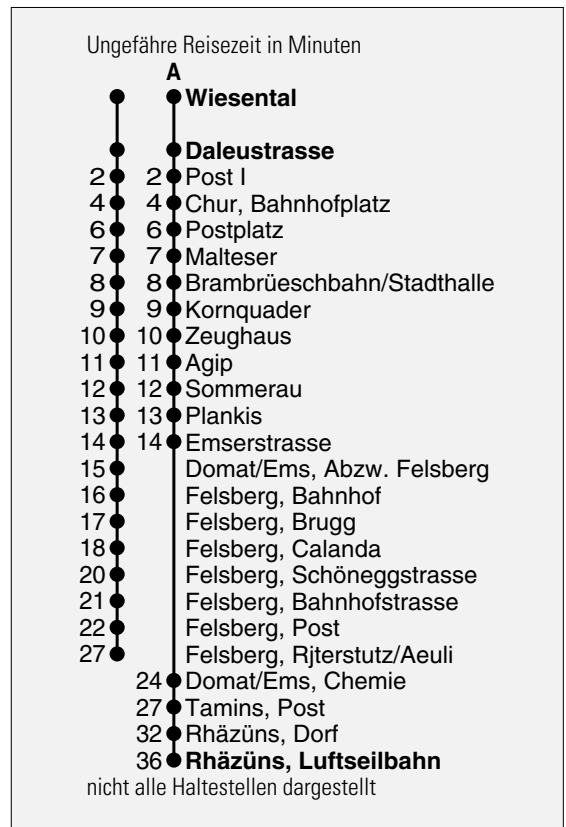

Abfahrten ab Daleustrasse Richtung Felsberg / Rhäzüns

gültig ab 13. Dezember 2009

- A Fahrweg A siehe rechts
- C Nur bis Postplatz
- D Nur bis Agip
- E Nur bis Plankis
- F Wie Fahrweg A bis Domat/Ems, Chemie
- G Wie Fahrweg A bis Tamins, Post
- Ⓢ Nur Freitag bzw. Nacht Freitag/Samstag
- Ⓜ Nur Montag bis Donnerstag
- * Als Sonntage gelten auch:
Neujahr, Karfreitag, Ostermontag, Auffahrt, Pfingstmontag,
1. August, Weihnachten, Stephanstag

h	Montag - Freitag	Samstag	Sonntag*	h
5	C 53	C 53		5
6	D A C 03 13 23 33 43 53	D C E 03 43 53		6
7	F A E E 03 13 23 33 43 53	E A E E E 03 13 23 33 43 53	C 43	7
8	F A E E 03 13 23 33 43 53	F A E E E 03 13 23 33 43 53	C A E 03 23 43	8
9	F A E E 03 13 23 33 43 53	F A E E E 03 13 23 33 43 53	03 A E 23 43	9
10	F A E E 03 13 23 33 43 53	F A E E E 03 13 23 33 43 53	03 A E 23 43	10
11	G A E 03 13 23 33 43 53	F A E E E 03 13 23 33 43 53	03 A E 23 43	11
12	F A E 03 13 23 33 43 53	F A E E E 03 13 23 33 43 53	03 A E 23 43	12
13	F A E E 03 13 23 33 43 53	F A E E E 03 13 23 33 43 53	03 A E 23 43	13
14	F A E E 03 13 23 33 43 53	F A E E E 03 13 23 33 43 53	03 A E 23 43	14
15	F A E E 03 13 23 33 43 53	F A E E E 03 13 23 33 43 53	03 A E 23 43	15
16	G A E 03 13 23 33 43 53	F A E E E 03 13 23 33 43 53	03 A E 23 43	16
17	F A E 03 13 23 33 43 53	F A D E 03 13 23 33 43	03 A E 23 43	17
18	F A G D 03 13 23 33 43 53	03 A E 23 43	03 A E 23 43	18
19	D A E 03 13 23 43	03 A E 23 43	03 E E 23 43	19
20	D D 03 23 43	03 D D 23 43	E D D 03 23 43	20
21	D AⓈ DⓂ D 03 28 28 58	D D D 03 28 58	D D D 03 28 58	21
22	D FⓈ DⓂ 28 58 58	D F 28 58	D D 28 58	22
23				23
0				0
1				1
2				2