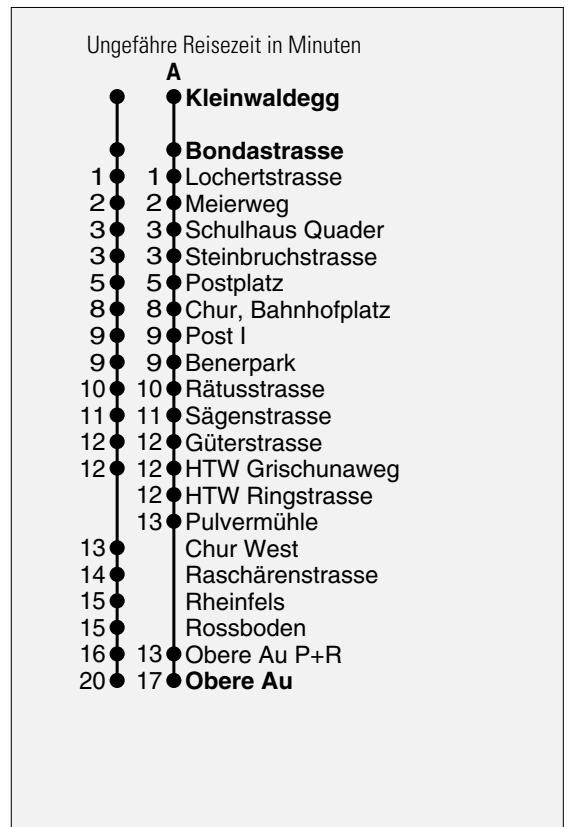

Abfahrten ab **Bondastrasse**  
Richtung  
**Bahnhof - Obere Au**

gültig ab 10. April 2010

Fahrplananpassungen möglich

A Fahrweg A siehe rechts

C Nur bis Chur, Bahnhofplatz

\* Als Sonntage gelten auch:

Neujahr, Karfreitag, Ostermontag, Auffahrt, Pfingstmontag,  
1. August, Weihnachten, Stephanstag

h	Montag - Freitag	Samstag	Sonntag*	h
5	C 49			5
6	49	49		6
7	04 19 34 49	04 19 34 49	A 54	7
8	04 19 34 49	04 19 34 49	A 54	8
9	19 49	19 49	A 54	9
10	19 49	19 49	A 54	10
11	19 49	19 49	A A 14 54	11
12	04 19 34 49	04 19 34 49	A A 14 54	12
13	19 34 49	19 34 49	A A 14 54	13
14	19 49	19 49	A A 14 54	14
15	19 49	19 49	A A 14 54	15
16	19 34 49	19 34 49	A A 14 54	16
17	19 49	19 A 54	A A 14 54	17
18	04 19 34 49	A A 14 54	A A 14 54	18
19	04 19 49	A 14	A 14	19
20	C 19	A 14	A 14	20
21	C 19	C 14	C 14	21
22	A 14	A 14	A 14	22
23	A 14	A 14	A 14	23
0				0
1				1
2				2