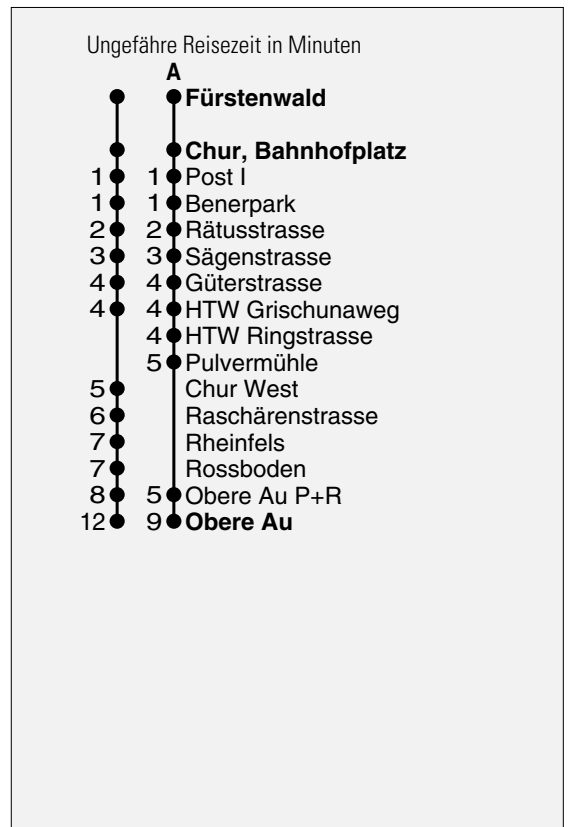

Abfahrten ab **Chur, Bahnhofplatz**
Richtung
Obere Au

gültig ab 10. April 2010

Fahrplananpassungen möglich

A Fahrweg A siehe rechts

* Als Sonntage gelten auch:

Neujahr, Karfreitag, Ostermontag, Auffahrt, Pfingstmontag,
1. August, Weihnachten, Stephanstag

h	Montag - Freitag	Samstag	Sonntag*	h
5				5
6	42 57	42 57		6
7	12 27 42 57	12 27 42 57		7
8	12 27 42 57	12 27 42 57	A A 02 22	8
9	12 27 42 57	12 27 42 57	A A 02 22	9
10	12 27 42 57	12 27 42 57	A A A 02 22 42	10
11	12 27 42 57	12 27 42 57	A A A 02 22 42	11
12	12 27 42 57	12 27 42 57	A A A 02 22 42	12
13	12 27 42 57	12 27 42 57	A A A 02 22 42	13
14	12 27 42 57	12 27 42 57	A A A 02 22 42	14
15	12 27 42 57	12 27 42 57	A A A 02 22 42	15
16	12 27 42 57	12 27 42 57	A A A 02 22 42	16
17	12 27 42 57	12 27 42	A A A 02 22 42	17
18	12 27 42 57	A A A 02 22 42	A A A 02 22 42	18
19	12 27 42 57	A A A 02 22 42	A A A 02 22 42	19
20	12 42 57	A A A 22 42 57	A A A 22 42 57	20
21	A 22 42	A A 22 42	A A 22 42	21
22	A A 22 42	A A 22 42	A A 22 42	22
23	A 22	A 22	A 22	23
0				0
1				1
2				2