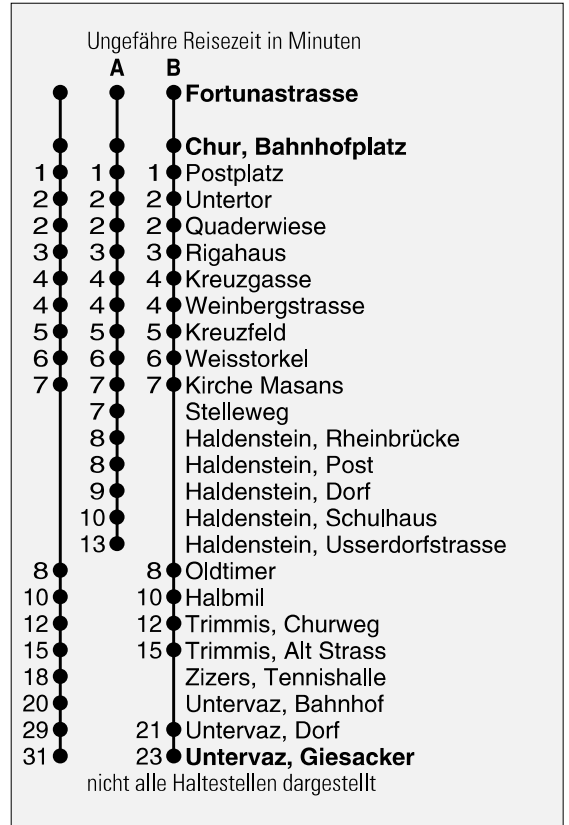

Abfahrten ab **Chur, Bahnhofplatz**
Richtung
Untervaz / Haldenstein

gültig ab 13. Dezember 2009

- A** Fahrweg A siehe rechts
- B** Fahrweg B siehe rechts
- C** Nur bis Trimmis, Alt Strass
- D** Wie Fahrweg A bis Stelleweg
- H** Via Haldenstein Rheinbrücke nach Untervaz
- L** Bis Trimmis Alt Strass und weiter nach Zizers - Igis - Landquart
- N** Nachtbus wie H mit Spezialtarif
- R** Bis Haldenstein, Rheinbrücke, ohne Stelleweg
- T** Nur bis Trimmis, Alt Strass bedient Churweg, Saliel und Gargällis auf Rückweg
- U** In Trimmis, Alt Strass Anschluss Richtung Untervaz
- ⓔ Nur Freitag bzw. Nacht Freitag/Samstag

* Als Sonntage gelten auch:
Neujahr, Karfreitag, Ostermontag, Auffahrt, Pfingstmontag,
1. August, Weihnachten, Stephanstag

h	Montag - Freitag	Samstag	Sonntag*	h
5				5
6	17 A 27 A 37 A 47 57	A 27 D 37 47 57 A		6
7	07 T 17 A 27 D 37 A 47 57	07 D 17 A 27 D 37 A 47 57	T 58	7
8	07 D 17 A 27 D 37 A 47 57	07 D 17 A 27 D 37 A 47 57	TU C 28 58	8
9	07 D 17 A 27 D 37 A 47 57	07 D 17 A 27 D 37 A 47 57	TU T 28 58	9
10	07 D 17 A 27 D 37 A 47 57	07 D 17 A 27 D 37 A 47 57	TU C 28 58	10
11	07 D 17 A 27 B 37 D 47 A 52 A 57	07 D 17 A 27 D 37 A 47 57	TU T 28 58	11
12	07 A 07 B 17 A 27 37 B 47 A 57	07 D 17 A 27 D 37 A 47 57	TU C 28 58	12
13	07 D 17 A 27 D 37 A 47 57	07 D 17 A 27 D 37 A 47 57	TU T 28 58	13
14	07 D 17 A 27 D 37 A 47 57	07 D 17 A 27 D 37 A 47 57	TU C 28 58	14
15	07 D 17 A 27 D 37 A 47 57	07 D 17 A 27 D 37 A 47 57	TU T 28 58	15
16	07 B 17 A 27 B 37 A 47 57	07 D 17 A 27 D 37 A 47 57	TU C 28 58	16
17	07 B 17 A 27 B 37 A 47 57	07 D 17 A 27 A 37 57	TU T 28 58	17
18	07 C 17 A 27 C 37 A 47 57	07 A 27 A 37 57	TU C 28 58	18
19	07 A 27 C 37 57	07 A 27 C 37 57	D 20 C 37 58	19
20	L 13 H 48	L 13 H 48	L 13 H 48	20
21	L 13 H 48	L 13 H 48	L 13 H 48	21
22	L 13 H 48	L 13 H 48	L 13 H 48	22
23	L 13 R 48	L 13 R 48	L 13 R 48	23
0	N 15	N 15	N 15	0
1	N 15	N 15	N 15	1
2	ⓔN 15	N 15		2
3	ⓔN 15	N 15		3