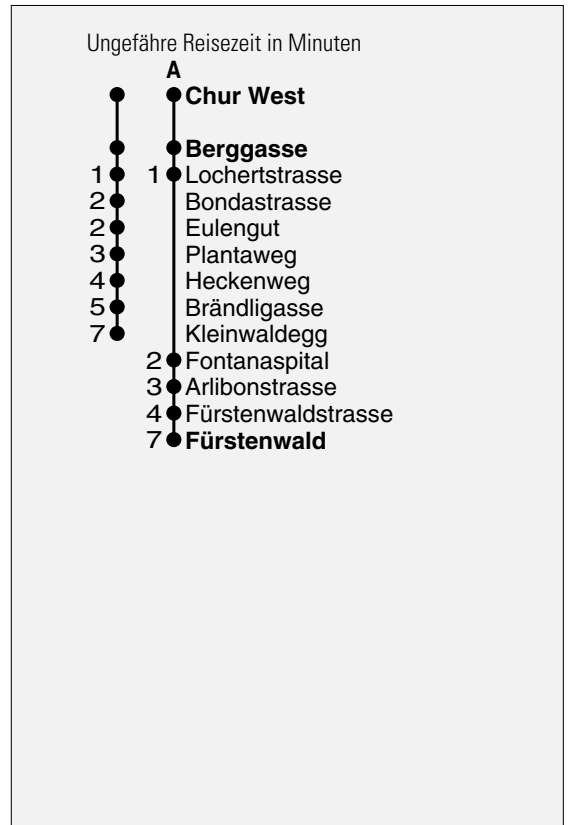

Abfahrten ab **Berggasse**
Richtung
Kleinwaldegg / Fürstenwald

gültig ab 10. April 2010

Fahrplananpassungen möglich

A Fahrweg A siehe rechts

* Als Sonntage gelten auch:

Neujahr, Karfreitag, Ostermontag, Auffahrt, Pfingstmontag,
1. August, Weihnachten, Stephanstag

h	Montag - Freitag	Samstag	Sonntag*	h
5				5
6	36	36		6
7	06 21 36 51	06 21 36 51	43	7
8	06 21 36 51 A	06 21 36 51 A	43	8
9	06 21 36 51 A	06 21 36 51 A	43	9
10	06 21 36 51 A	06 21 36 51 A	A 23 43	10
11	06 21 36 51 A	06 21 36 51 A	03 23 43	11
12	06 21 36 51 A	06 21 36 51 A	03 23 43	12
13	06 21 36 51 A	06 21 36 51 A	03 23 43	13
14	06 21 36 51 A	06 21 36 51 A	03 23 43	14
15	06 21 36 51 A	06 21 36 51 A	03 23 43	15
16	06 21 36 51 A	06 21 36 51 A	03 23 43	16
17	06 21 36 51 A	06 21 36 A	03 23 43	17
18	06 21 36 51	03 23 43 A	03 23 43	18
19	06 36	03	03	19
20	06	03	03	20
21	06	03	03	21
22	03	03	03	22
23	03	03	03	23
0				0
1				1
2				2