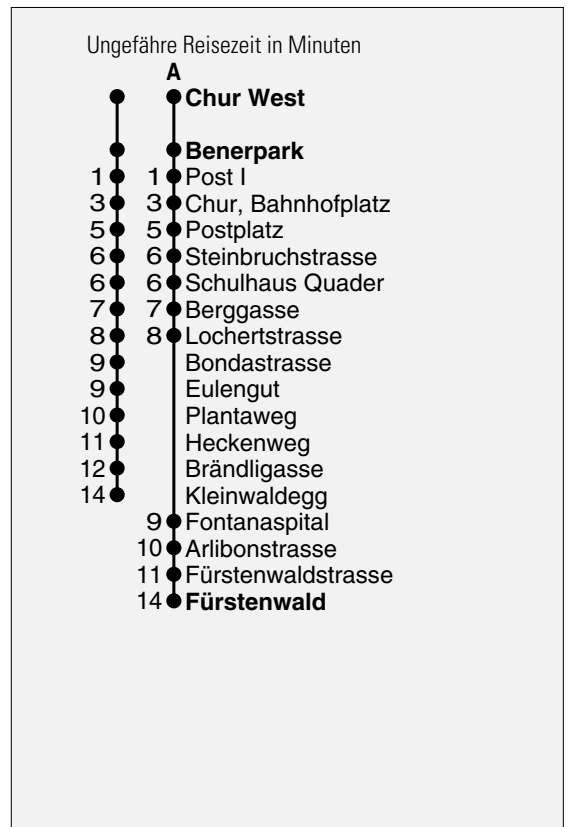

Abfahrten ab **Benerpark**  
Richtung  
**Kleinwaldegg / Fürstenwald**

gültig ab 10. April 2010

Fahrplananpassungen möglich

A Fahrweg A siehe rechts

C Nur bis Postplatz

I Via Fontanaspital, ohne Berggasse

\* Als Sonntage gelten auch:

Neujahr, Karfreitag, Ostermontag, Auffahrt, Pfingstmontag,  
1. August, Weihnachten, Stephanstag

h	Montag - Freitag	Samstag	Sonntag*	h
5	C 57			5
6	I 40 59	I 40 59		6
7	14 29 44 59	14 29 44 59	37	7
8	14 29 44 59 A	14 29 44 59 A	C 17 37	8
9	14 29 44 59 A A	14 29 44 59 A A	C 17 37	9
10	14 29 44 59 A A	14 29 44 59 A A	A 17 37 57	10
11	14 29 44 59 A	14 29 44 59 A	A 17 37 57	11
12	14 29 44 59 A	14 29 44 59 A	A 17 37 57	12
13	14 29 44 59 A	14 29 44 59 A	A 17 37 57	13
14	14 29 44 59 A A	14 29 44 59 A A	A 17 37 57	14
15	14 29 44 59 A A	14 29 44 59 A A	A 17 37 57	15
16	14 29 44 59 A	14 29 44 59 A	A 17 37 57	16
17	14 29 44 59 A	14 29 44 57 A C	A 17 37 57	17
18	14 29 44 59	17 37 57 A	A 17 37 57	18
19	14 29 44 59 C C	17 37 57 C C	C C 17 37 57	19
20	29 59 C	37 57 C	C 37 57	20
21	12 37 57 C C	12 37 57 C C	C C 12 37 57	21
22	37 57 C	37 57 C	C 37 57	22
23				23
0				0
1				1
2				2