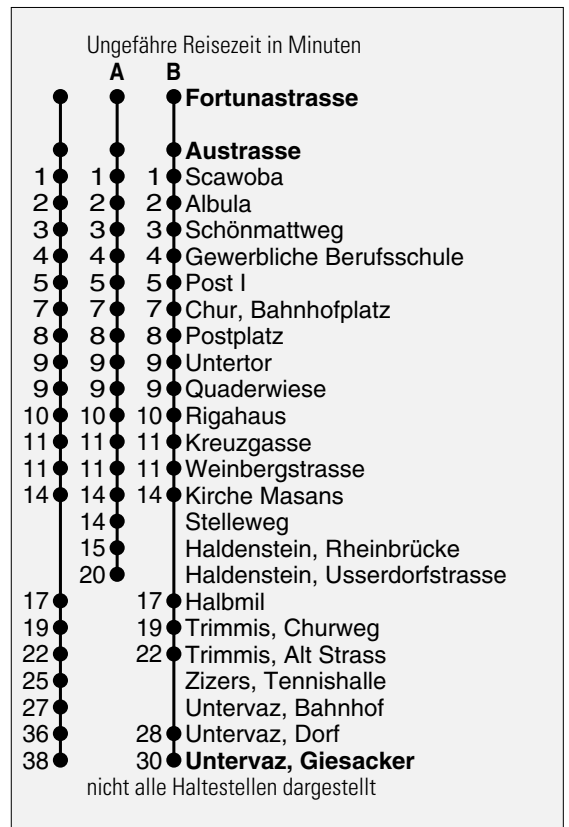

Abfahrten ab **Austrasse**
Richtung
Untervaz / Haldenstein

gültig ab 13. Dezember 2009

Abend- und Sonntagskurse siehe Linie 4

A Fahrweg A siehe rechts

B Fahrweg B siehe rechts

C Nur bis Trimmis, Alt Strass

D Wie Fahrweg A bis Stelleweg

T Nur bis Trimmis, Alt Strass bedient Churweg, Saliert und Gargällis auf Rückweg

* Als Sonntage gelten auch:

Neujahr, Karfreitag, Ostermontag, Auffahrt, Pfingstmontag,

1. August, Weihnachten, Stephanstag

h	Montag - Freitag	Samstag	Sonntag*	h
5				5
6	10 A 20 30 A 40 50	30 D 40 A 50		6
7	00 T 10 A 20 30 D 40 A 50	00 D 10 A 20 30 D 40 A 50		7
8	00 D 10 A 20 30 D 40 A 50	00 D 10 A 20 30 D 40 A 50		8
9	00 D 10 A 20 30 D 40 A 50	00 D 10 A 20 30 D 40 A 50		9
10	00 D 10 A 20 30 D 40 A 50	00 D 10 A 20 30 D 40 A 50		10
11	00 D 10 A 20 30 B 40 A 50	00 D 10 A 20 30 D 40 A 50		11
12	00 B 10 A 20 30 B 40 A 50	00 D 10 A 20 30 D 40 A 50		12
13	00 D 10 A 20 30 D 40 A 50	00 D 10 A 20 30 D 40 A 50		13
14	00 D 10 A 20 30 D 40 A 50	00 D 10 A 20 30 D 40 A 50		14
15	00 D 10 A 20 30 D 40 A 50	00 D 10 A 20 30 D 40 A 50		15
16	00 B 10 A 20 30 B 40 A 50	00 D 10 A 20 30 D 40 A 50		16
17	00 B 10 A 20 30 B 40 A 50	00 D 10 A 20 30		17
18	00 C 10 A 20 30 C 40 A 50			18
19	00			19
20				20
21				21
22				22
23				23
0				0
1				1
2				2